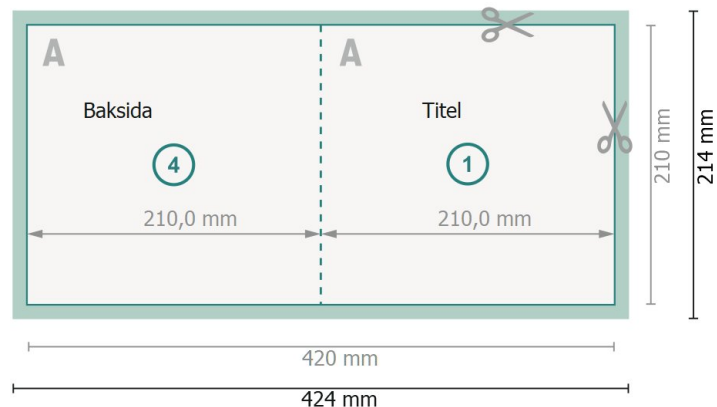

Vikta kort med partiell varmfolieprägling, A4-kvadrat

1-veck

Yttersida

Inside

Dataformat (inkl. 2 mm beskärning):

42,4 x 21,4 cm

beskärning:

2 mm

Slutformat:

42 x 21 cm

Slutformat (stängt):

21 x 21 cm

Säkerhetsavstånd:

4 mm

Avstånd från text/information till slutformatets kant, detta förhindrar oönskade snittytor.

Förklaring av symboler