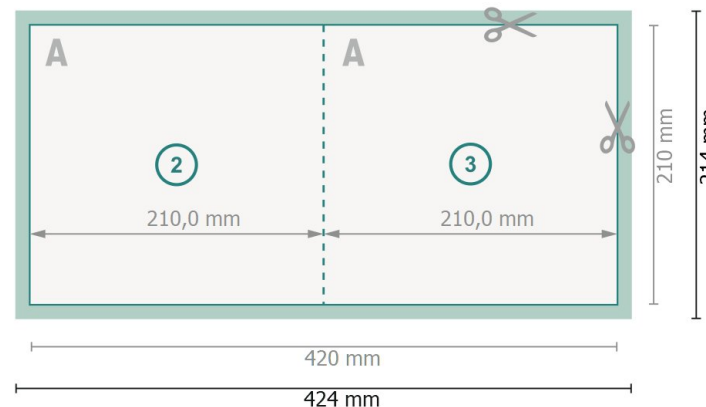

Vikta kort med partiell varmfolieprägling, A4-kvadrat

1-veck

Yttersida

Inside

Dataformat (inkl. 2 mm beskärning):

42,4 x 21,4 cm

beskärning:

2 mm

Slutformat:

42 x 21 cm

Slutformat (stängt):

21 x 21 cm

Säkerhetsavstånd:

4 mm

Avstånd från text/information till slutformatets kant, detta förhindrar oönskade snittytor.

Förklaring av symboler