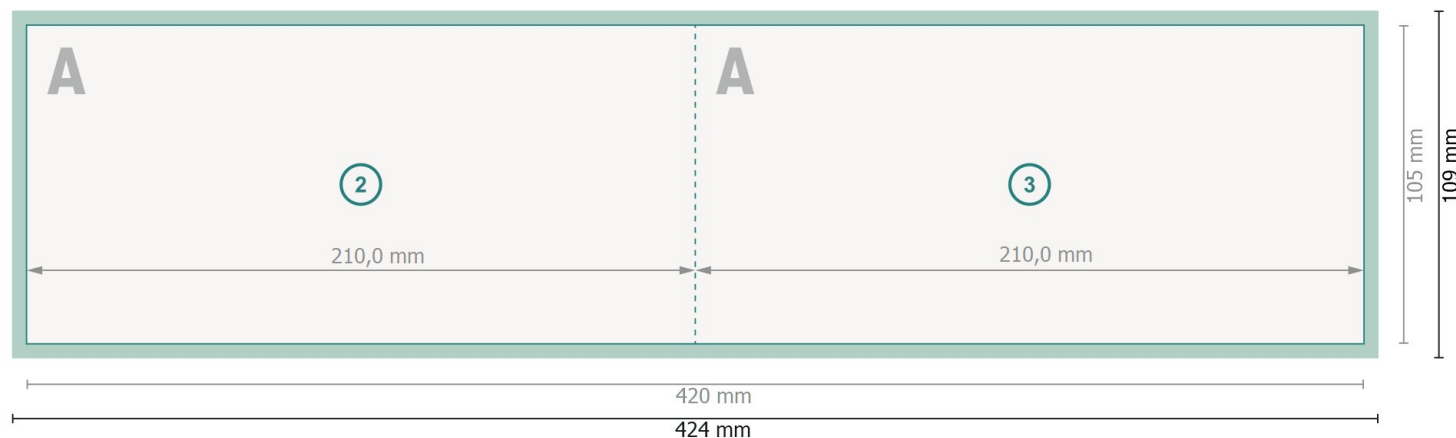

# Vikta julkort liggande format med partiell varmfolieprägling, A65

1-veck

Yttersida

**Dataformat (inkl. 2 mm beskärning):**

42,4 x 10,9 cm

**Slutformat:**

42 x 10,5 cm

**beskärning:**

2 mm

**Slutformat (stängt):**

21 x 10,5 cm

**Säkerhetsavstånd:**

4 mm

Avstånd från text/information till slutformatets kant, detta förhindrar oönskade snittytor.

Insida