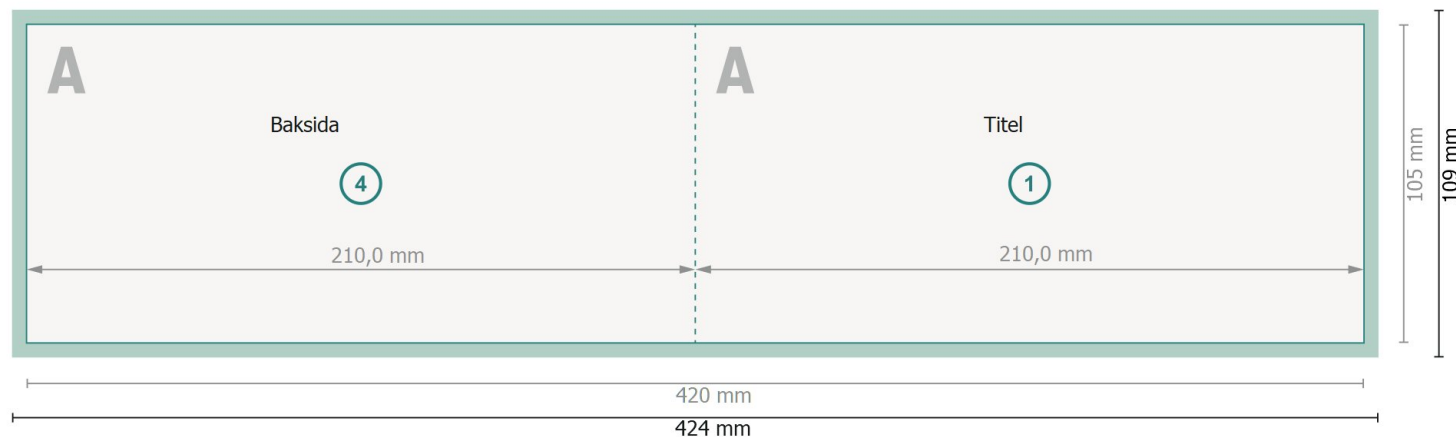

# Vikta julkort liggande format med partiell varmfolieprägling, A65

1-veck

Yttersida

**Dataformat (inkl. 2 mm beskärning):**

42,4 x 10,9 cm

**Slutformat:**

42 x 10,5 cm

**beskärning:**

2 mm

**Slutformat (stängt):**

21 x 10,5 cm

**Säkerhetsavstånd:**

4 mm

Avstånd från text/information till slutformatets kant, detta förhindrar oönskade snittytor.

Insida