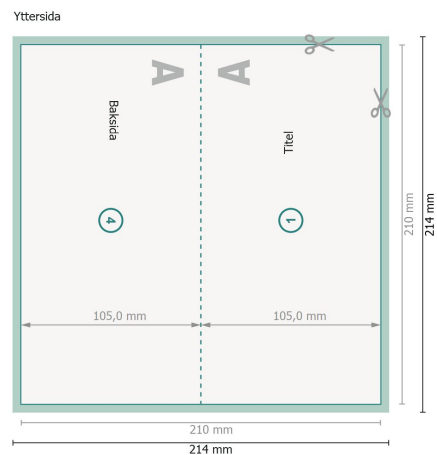

# Vikta julkort med partiell UV-lack, A65 liggande format, räffling långsida

1-veck

Vy roterad 90 grader.

## Dataformat (inkl. 2 mm beskärning):

21,4 x 21,4 cm

## Slutformat:

21 x 21 cm

## Slutformat (stängt):

21 x 10,5 cm