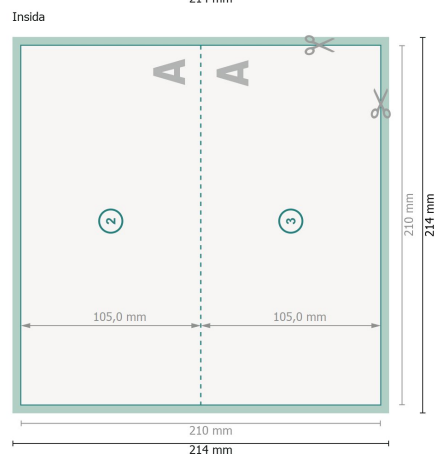

# Vikta julkort med partiell UV-lack, A65 liggande format, räffling långsida

1-veck

Vy roterad 90 grader.

## Dataformat (inkl. 2 mm beskärning):

21,4 x 21,4 cm

## Slutformat:

21 x 21 cm

## Slutformat (stängt):

21 x 10,5 cm