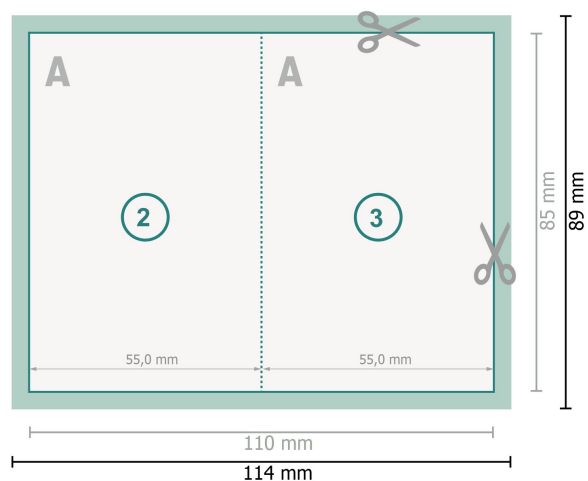

# Vikta kort med partiell varmfolieprägling, stående format, 5,5 x 8,5 cm

1-veck

## Dataformat (inkl. 2 mm beskärning):

11,4 x 8,9 cm

## Slutformat:

11 x 8,5 cm

## Slutformat (stängt):

5,5 x 8,5 cm