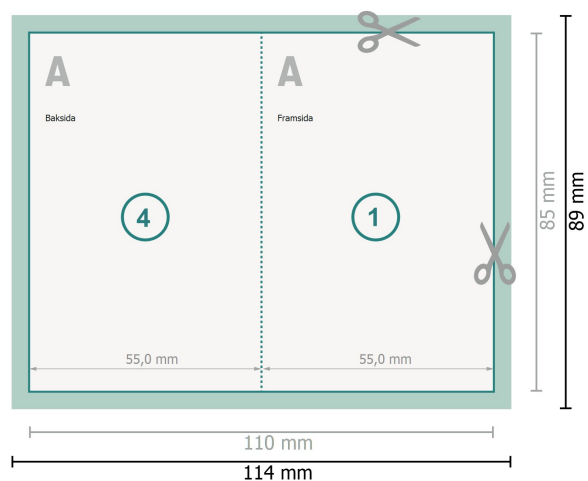

# Vikta kort med partiell varmfolieprägling, stående format, 5,5 x 8,5 cm

1-veck

## Dataformat (inkl. 2 mm beskärning):

11,4 x 8,9 cm

## Slutformat:

11 x 8,5 cm

## Slutformat (stängt):

5,5 x 8,5 cm