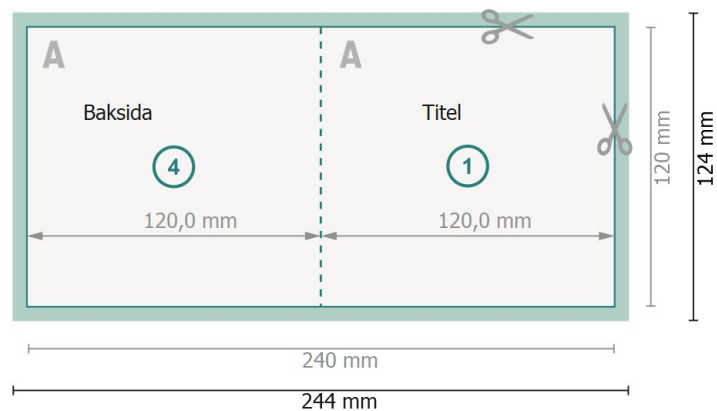

Vikta kort med partiell relieflack, stående format, CD-Format

1-veck

Yttersida

Inside

Dataformat (inkl. 2 mm beskärning):

24,4 x 12,4 cm

beskärning:

2 mm

Slutformat:

24 x 12 cm

Slutformat (stängt):

12 x 12 cm

Säkerhetsavstånd:

4 mm

Avstånd från text/information till slutformatets kant, detta förhindrar oönskade snittytor.

Vi ber dig beakta:

Vi ber dig lägga till skärmån och säkerhetsavstånd enligt vad som angivits.

Placera bakgrundsfärger, bilder eller grafik ända till dataformatets kant.

Vid produktion kan avvikelser uppträda på grund av skärning, stansning och falsning.