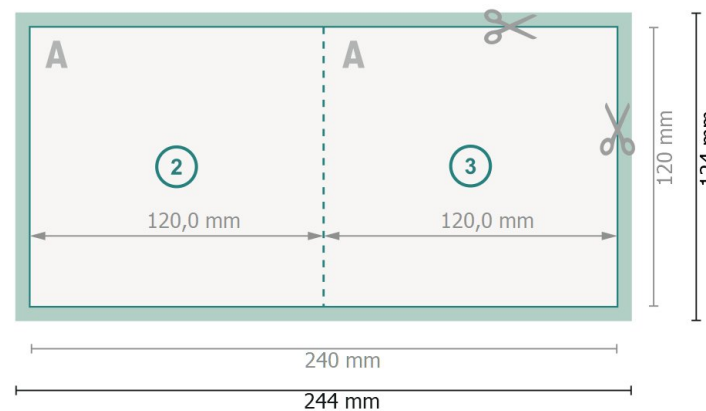

Vikta kort med partiell relieflack, stående format, CD-Format

1-veck

Yttersida

Inside

Dataformat (inkl. 2 mm beskärning):

24,4 x 12,4 cm

beskärning:

2 mm

Slutformat:

24 x 12 cm

Slutformat (stängt):

12 x 12 cm

Säkerhetsavstånd:

4 mm

Avstånd från text/information till slutformatets kant, detta förhindrar oönskade snittytor.

Vi ber dig beakta:

Vi ber dig lägga till skärmån och säkerhetsavstånd enligt vad som angivits.

Placera bakgrundsfärger, bilder eller grafik ända till dataformatets kant.

Vid produktion kan avvikelser uppträda på grund av skärning, stansning och falsning.