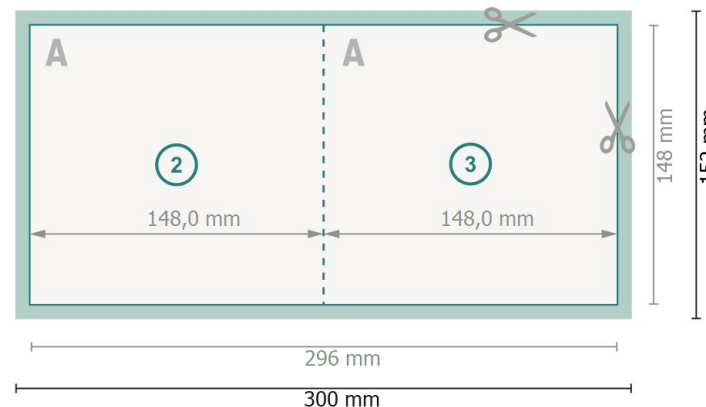

# Vikta kort med partiell relieflack, A5-kvadrat

1-veck

Yttersida

Inside

**Dataformat (inkl. 2 mm beskärning):**

30 x 15,2 cm

**beskärning:**

2 mm

**Slutformat:**

29,6 x 14,8 cm

**Slutformat (stängt):**

14,8 x 14,8 cm

**Säkerhetsavstånd:**

4 mm

Avstånd från text/information till slutformatets kant, detta förhindrar oönskade snittytor.