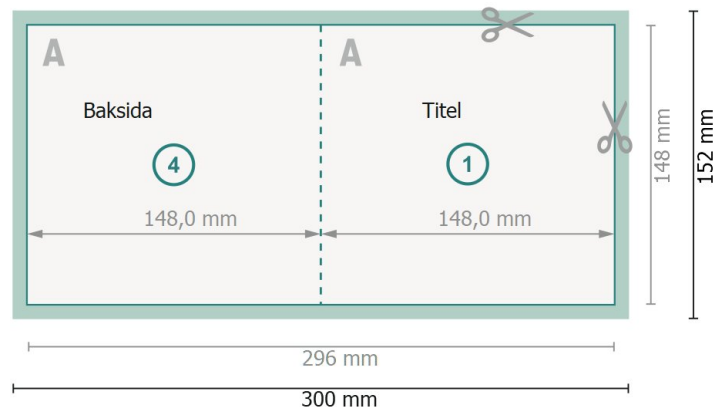

# Vikta kort med partiell relieflack, A5-kvadrat

1-veck

Yttersida

Inside

**Dataformat (inkl. 2 mm beskärning):**

30 x 15,2 cm

**beskärning:**

2 mm

**Slutformat:**

29,6 x 14,8 cm

**Slutformat (stängt):**

14,8 x 14,8 cm

**Säkerhetsavstånd:**

4 mm

Avstånd från text/information till slutformatets kant, detta förhindrar oönskade snittytor.