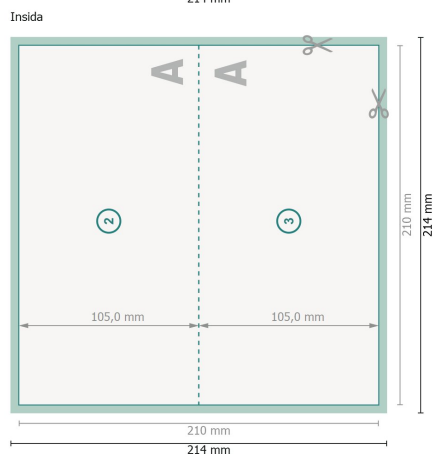

# Vikta julkort med partiell varmfolieprägling, A65 liggande format, räffling långsida

1-veck

Vy roterad 90 grader.

## Dataformat (inkl. 2 mm beskärning):

21,4 x 21,4 cm

## Slutformat:

21 x 21 cm

## Slutformat (stängt):

21 x 10,5 cm