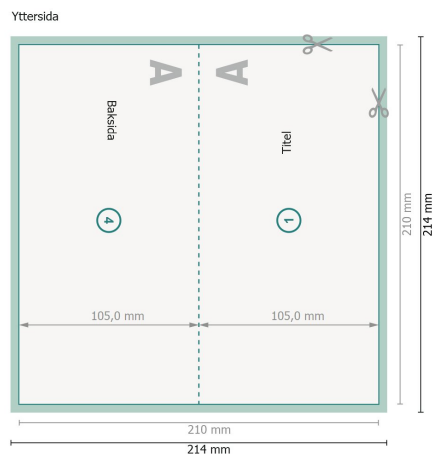

# Vikta julkort med partiell varmfolieprägling, A65 liggande format, räffling långsida

1-veck

Vy roterad 90 grader.

## Dataformat (inkl. 2 mm beskärning):

21,4 x 21,4 cm

## Slutformat:

21 x 21 cm

## Slutformat (stängt):

21 x 10,5 cm