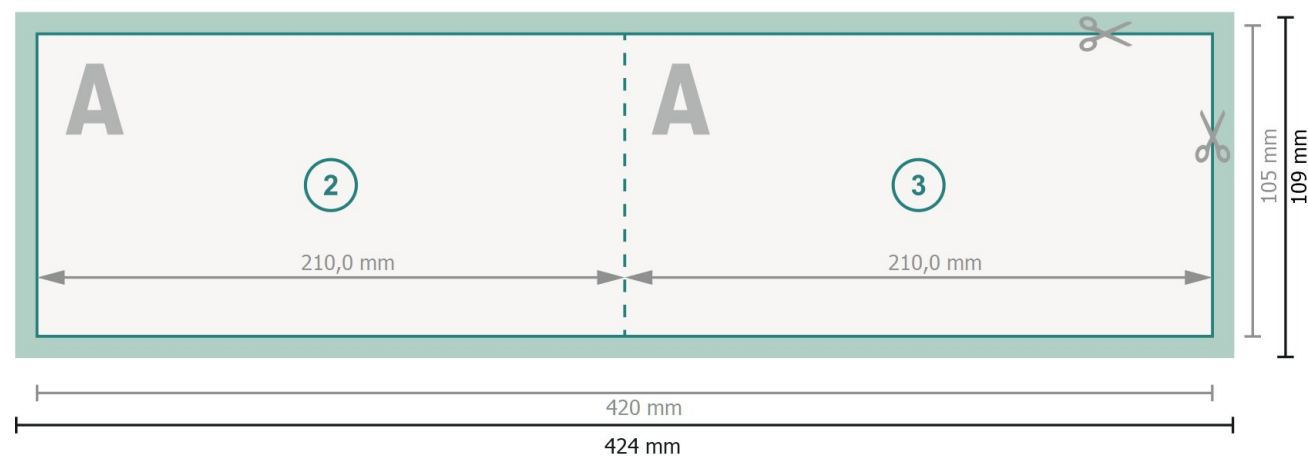

Vikta kort med partiell relieflack, liggande format, A65

1-veck

Yttersida

Insida

Dataformat (inkl. 2 mm beskärning):

42,4 x 10,9 cm

beskärning:

2 mm

Slutformat:

42 x 10,5 cm

Slutformat (stängt):

21 x 10,5 cm

Säkerhetsavstånd:

4 mm

Avstånd från text/information till slutformatets kant, detta förhindrar oönskade snittytor.

Förklaring av symboler