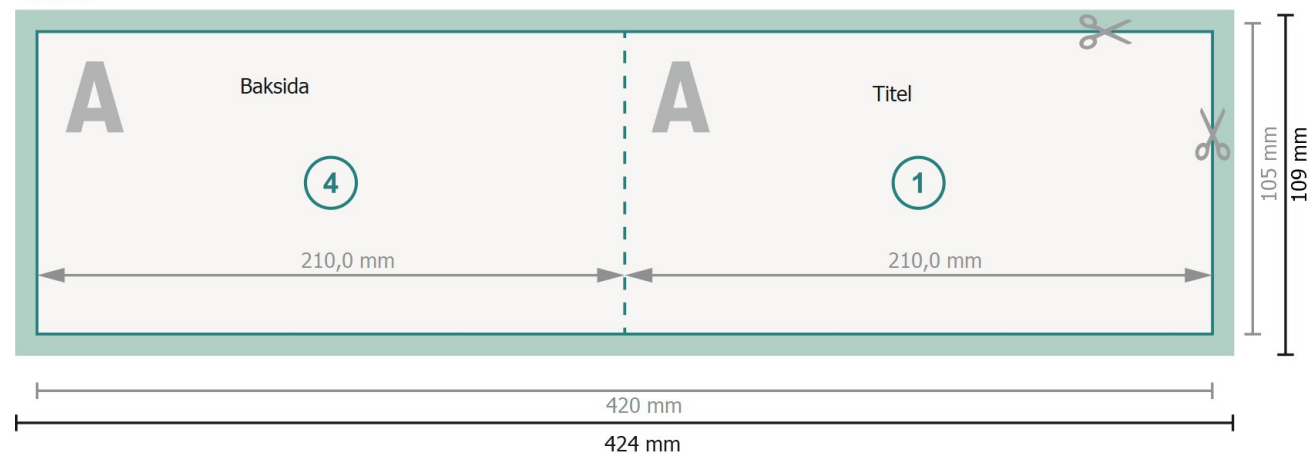

Vikta kort med partiell relieflack, liggande format, A65

1-veck

Yttersida

Insida

Dataformat (inkl. 2 mm beskärning):

42,4 x 10,9 cm

beskärning:

2 mm

Slutformat:

42 x 10,5 cm

Slutformat (stängt):

21 x 10,5 cm

Säkerhetsavstånd:

4 mm

Avstånd från text/information till slutformatets kant, detta förhindrar oönskade snittytor.

Förklaring av symboler

Placera bakgrundsfärger, bilder eller grafik ända till dataformatets kant.

Vid produktion kan avvikelser uppträda på grund av skärning, stansning och falsning.

Du hittar anvisningar för tryck under menypunkten *Tryckfiler* på www.onlineprinters.se