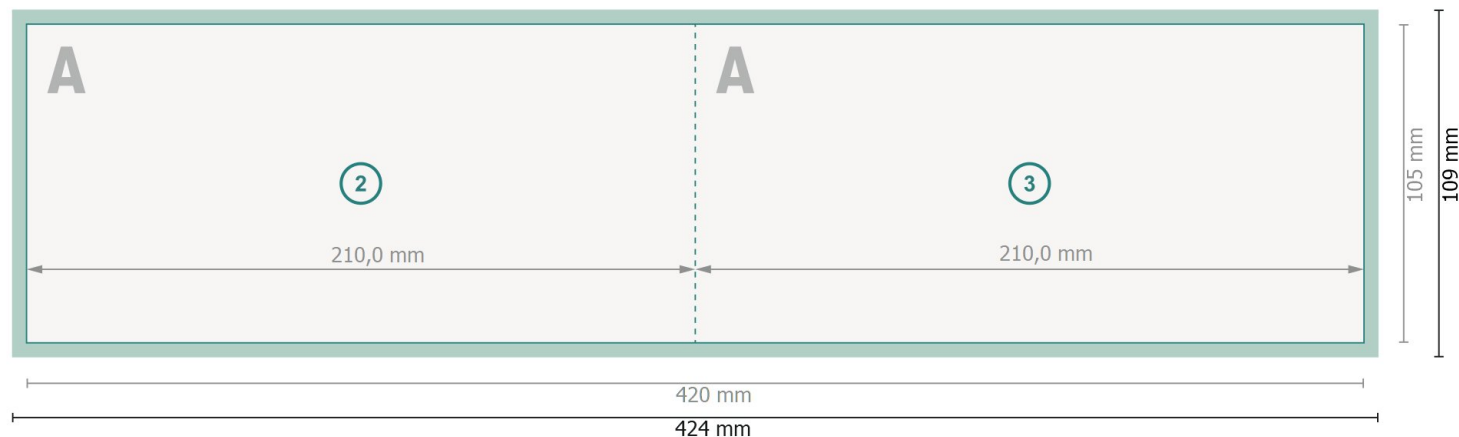

# Vikta julkort liggande format med partiell relieflack, A65

1-veck

Yttersida

**Dataformat (inkl. 2 mm beskärning):**

42,4 x 10,9 cm

**Slutformat:**

42 x 10,5 cm

**beskärning:**

2 mm

**Slutformat (stängt):**

21 x 10,5 cm

**Säkerhetsavstånd:**

4 mm

Avstånd från text/information till slutformatets kant, detta förhindrar oönskade snittytor.

Insida