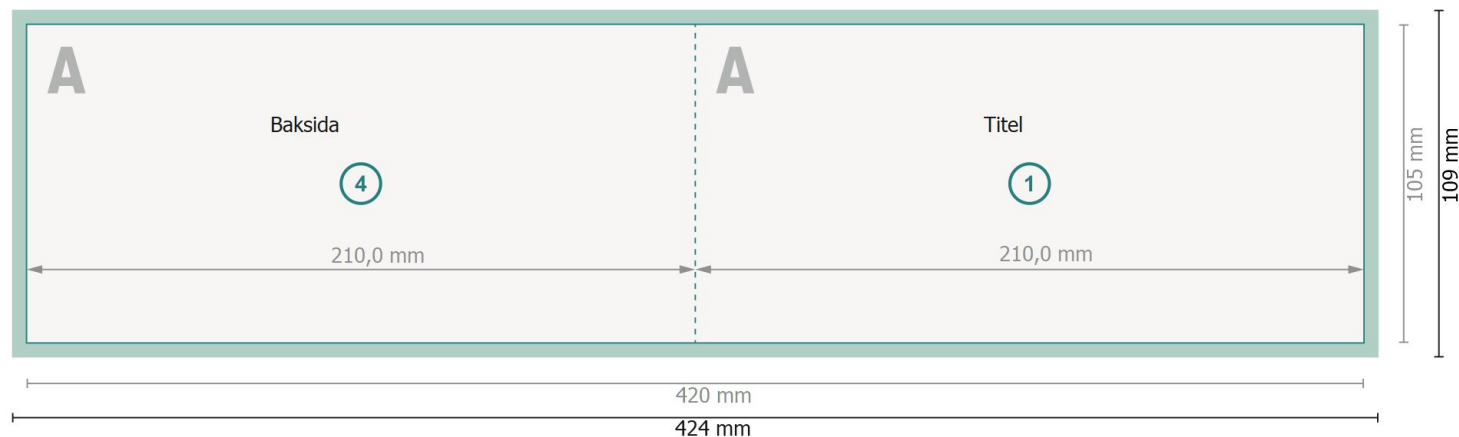

# Vikta julkort liggande format med partiell relieflack, A65

1-veck

Yttersida

**Dataformat (inkl. 2 mm beskärning):**

42,4 x 10,9 cm

**Slutformat:**

42 x 10,5 cm

**beskärning:**

2 mm

**Slutformat (stängt):**

21 x 10,5 cm

**Säkerhetsavstånd:**

4 mm

Avstånd från text/information till slutformatets kant, detta förhindrar oönskade snittytor.

Insida