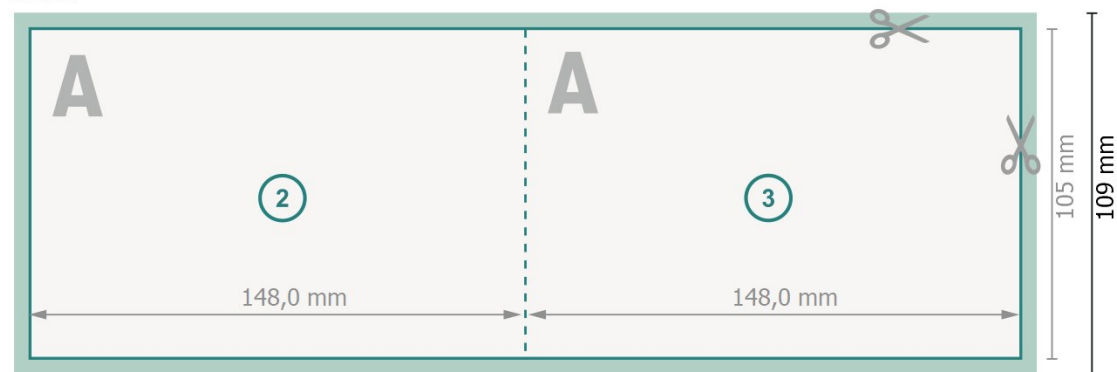

Vikta julkort liggande format med partiell UV-lack, A6

1-veck

Yttersida

Inside

Dataformat (inkl. 2 mm beskärning):

30 x 10,9 cm

Slutformat:

29,6 x 10,5 cm

beskärning:

2 mm

Slutformat (stängt):

14,8 x 10,5 cm

Säkerhetsavstånd:

4 mm

Avstånd från text/information till slutformatets kant, detta förhindrar oönskade snittytor.

Förklaring av symboler