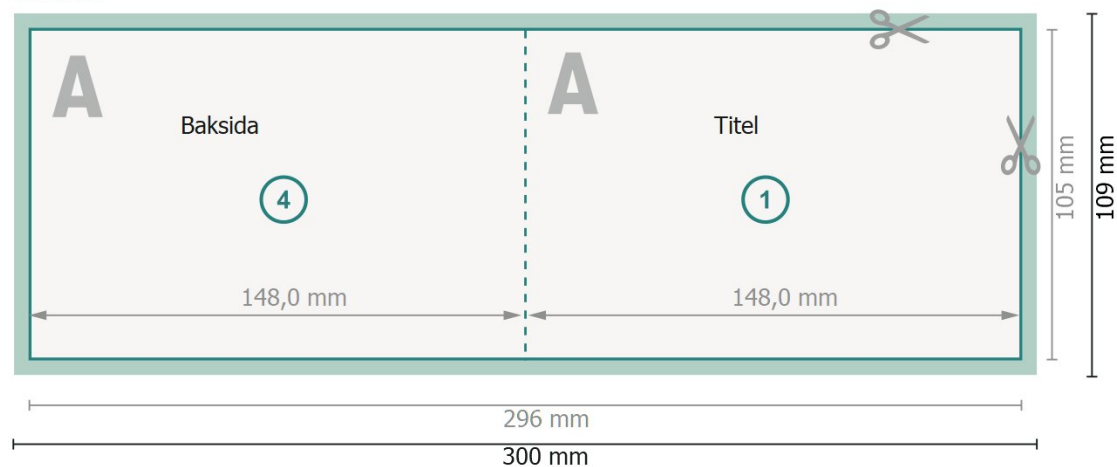

Vikta julkort liggande format med partiell UV-lack, A6

1-veck

Yttersida

Inside

Dataformat (inkl. 2 mm beskärning):

30 x 10,9 cm

Slutformat:

29,6 x 10,5 cm

beskärning:

2 mm

Slutformat (stängt):

14,8 x 10,5 cm

Säkerhetsavstånd:

4 mm

Avstånd från text/information till slutformatets kant, detta förhindrar oönskade snittytor.

Förklaring av symboler