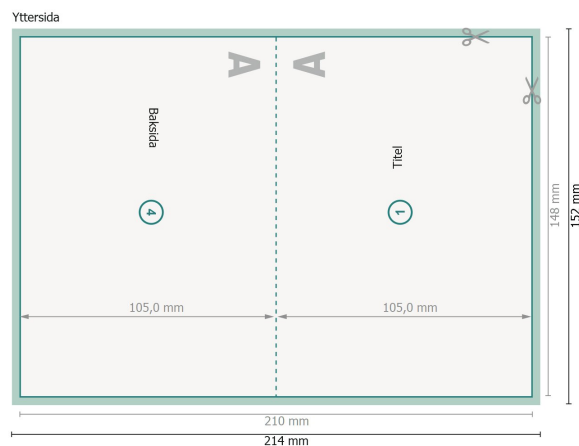

Vikta julkort med partiell varmfolieprägling, A6 liggande format, räffling långsida

1-veck

Vy roterad 90 grader.

Dataformat (inkl. 2 mm beskärning):

21,4 x 15,2 cm

beskärning:

2 mm

Slutformat:

21 x 14,8 cm

Slutformat (stängt):

14,8 x 10,5 cm

Säkerhetsavstånd:

4 mm

Avstånd från text/information till slutformatets kant, detta förhindrar oönskade snittytor.

Förklaring av symboler

 Beskärning