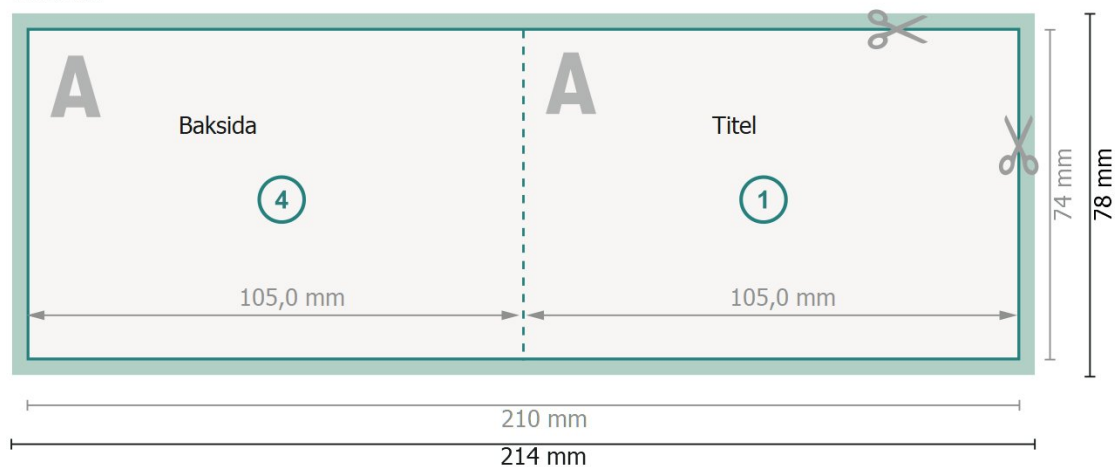

Vikta kort med partiell relieflack, liggande format, A7

1-veck

Yttersida

Innsida

Dataformat (inkl. 2 mm beskärning):

21,4 x 7,8 cm

beskärning:

2 mm

Slutformat:

21 x 7,4 cm

Slutformat (stängt):

10,5 x 7,4 cm

Säkerhetsavstånd:

4 mm

Avstånd från text/information till slutformatets kant, detta förhindrar oönskade snittytor.

Förklaring av symboler