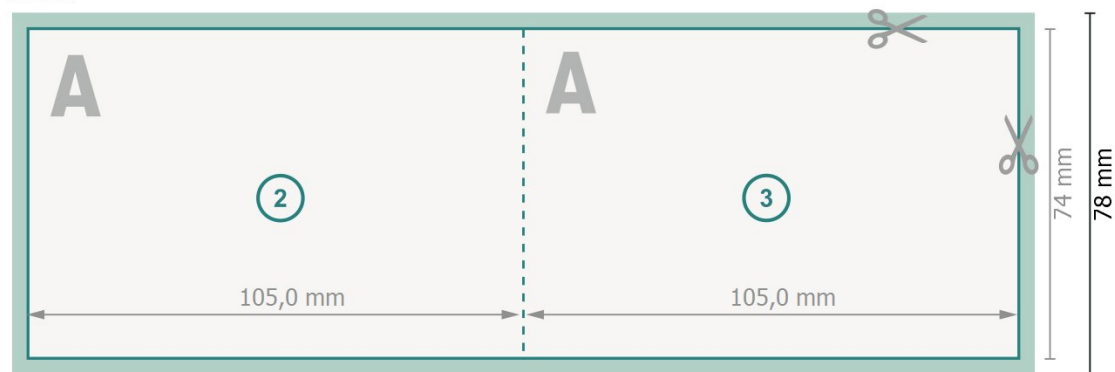

Vikta kort med partiell relieflack, liggande format, A7

1-veck

Yttersida

Innsida

Dataformat (inkl. 2 mm beskärning):

21,4 x 7,8 cm

beskärning:

2 mm

Slutformat:

21 x 7,4 cm

Slutformat (stängt):

10,5 x 7,4 cm

Säkerhetsavstånd:

4 mm

Avstånd från text/information till slutformatets kant, detta förhindrar oönskade snittytor.

Förklaring av symboler