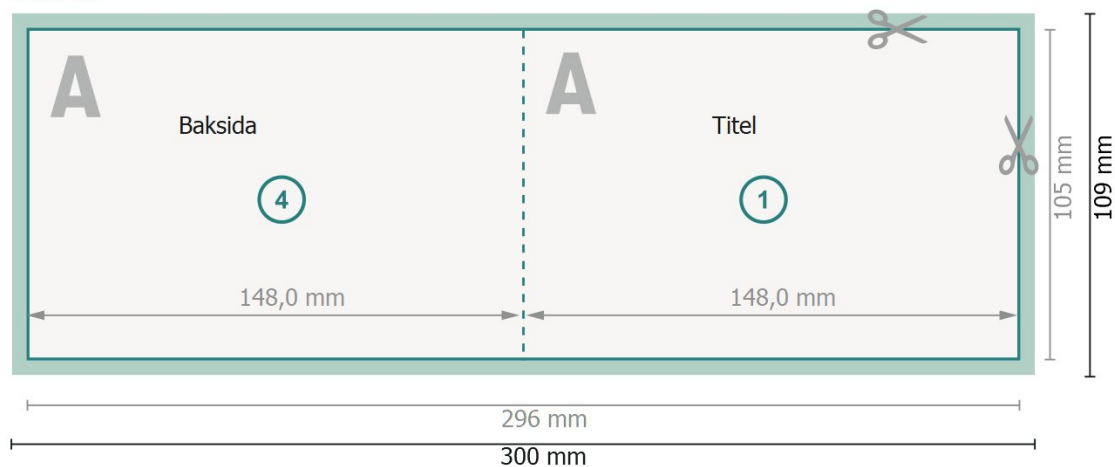

Vikta kort med partiell varmfolieprägling, liggande format, A6

1-veck

Yttersida

Innsida

Dataformat (inkl. 2 mm beskärning):

30 x 10,9 cm

beskärning:

2 mm

Slutformat:

29,6 x 10,5 cm

Slutformat (stängt):

14,8 x 10,5 cm

Säkerhetsavstånd:

4 mm

Avstånd från text/information till slutformatets kant, detta förhindrar oönskade snittytor.

Förklaring av symboler