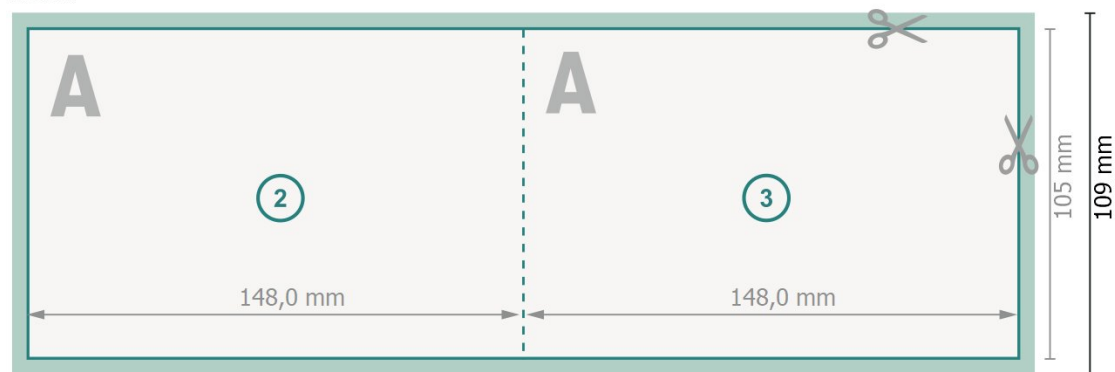

Vikta kort med partiell varmfolieprägling, liggande format, A6

1-veck

Yttersida

Innsida

Dataformat (inkl. 2 mm beskärning):

30 x 10,9 cm

beskärning:

2 mm

Slutformat:

29,6 x 10,5 cm

Slutformat (stängt):

14,8 x 10,5 cm

Säkerhetsavstånd:

4 mm

Avstånd från text/information till slutformatets kant, detta förhindrar oönskade snittytor.

Förklaring av symboler