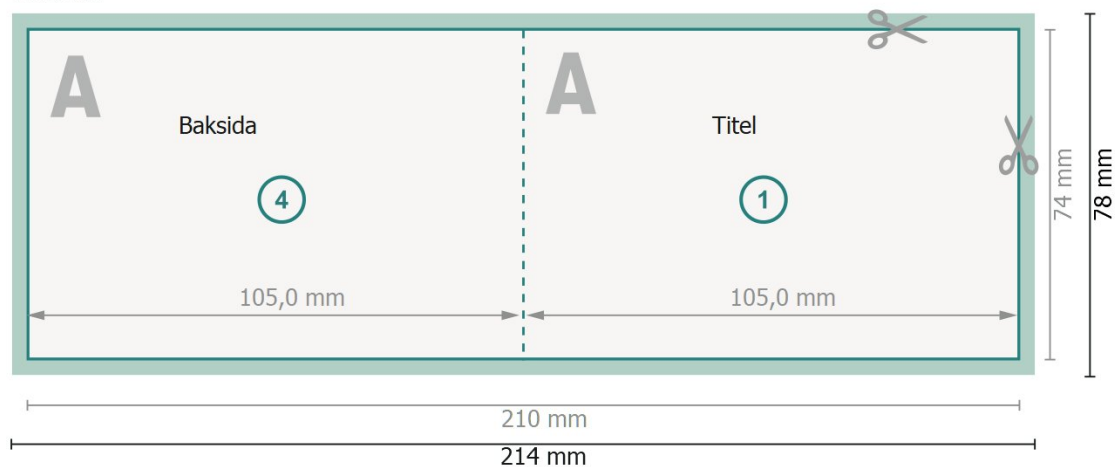

Vikta kort med partiell varmfolieprägling, liggande format, A7

1-veck

Yttersida

Innsida

Dataformat (inkl. 2 mm beskärning):

21,4 x 7,8 cm

beskärning:

2 mm

Slutformat:

21 x 7,4 cm

Slutformat (stängt):

10,5 x 7,4 cm

Säkerhetsavstånd:

4 mm

Avstånd från text/information till slutformattets kant, detta förhindrar oönskade snittytor.

Förklaring av symboler