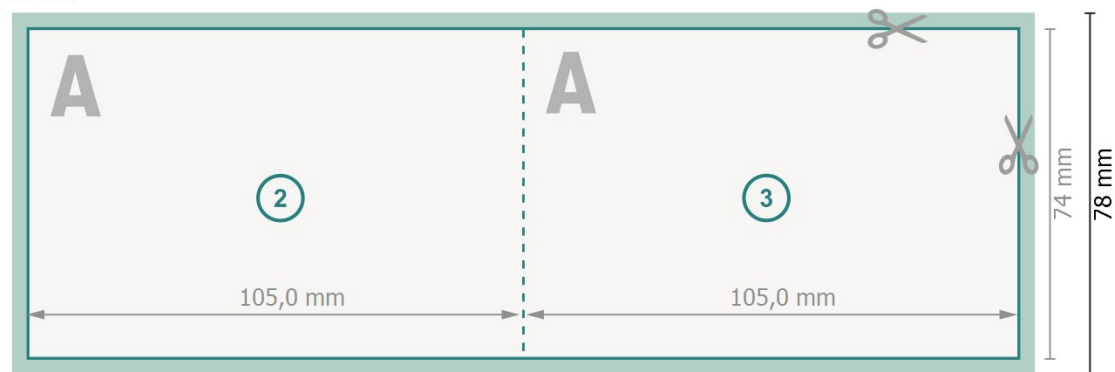

Vikta kort med partiell varmfolieprägling, liggande format, A7

1-veck

Yttersida

Innsida

Dataformat (inkl. 2 mm beskärning):

21,4 x 7,8 cm

beskärning:

2 mm

Slutformat:

21 x 7,4 cm

Slutformat (stängt):

10,5 x 7,4 cm

Säkerhetsavstånd:

4 mm

Avstånd från text/information till slutformattets kant, detta förhindrar oönskade snittytor.

Förklaring av symboler