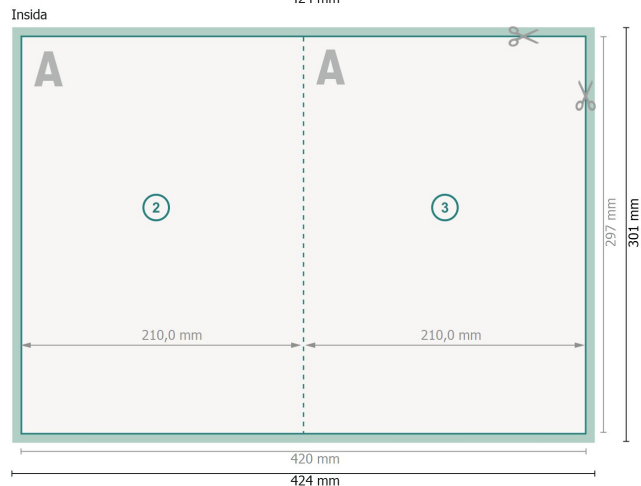

Vikta kort med partiell relieflack, stående format, A4

1-veck

Dataformat (inkl. 2 mm beskärning):

42,4 x 30,1 cm

beskärning:

2 mm

Slutformat:

42 x 29,7 cm

Slutformat (stängt):

21 x 29,7 cm

Säkerhetsavstånd:

4 mm

Avstånd från text/information till slutformatets kant, detta förhindrar oönskade snittytor.

Förklaring av symboler

 Beskärning

 Läseriktning