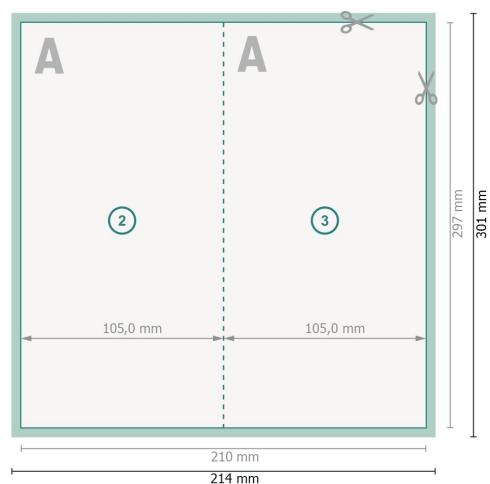

Vikta kort med partiell relieflack, stående format, A4 halv

1-veck

Yttersida

Inside

Dataformat (inkl. 2 mm beskärning):

21,4 x 30,1 cm

beskärning:

2 mm

Slutformat:

21 x 29,7 cm

Slutformat (stängt):

10,5 x 29,7 cm

Säkerhetsavstånd:

4 mm

Avstånd från text/information till slutformatets kant, detta förhindrar oönskade snittytor.

Förklaring av symboler