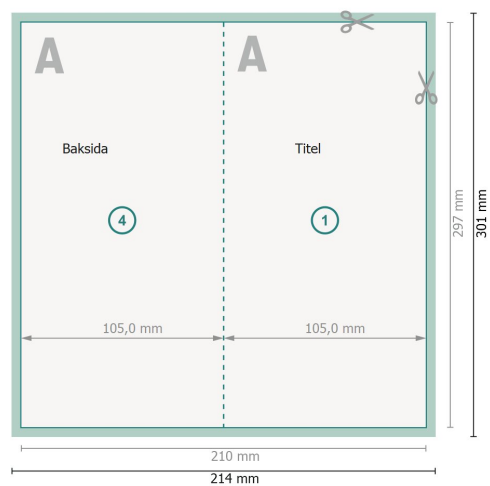

Vikta kort med partiell relieflack, stående format, A4 halv

1-veck

Yttersida

Inside

Dataformat (inkl. 2 mm beskärning):

21,4 x 30,1 cm

beskärning:

2 mm

Slutformat:

21 x 29,7 cm

Slutformat (stängt):

10,5 x 29,7 cm

Säkerhetsavstånd:

4 mm

Avstånd från text/information till slutformatets kant, detta förhindrar oönskade snittytor.

Förklaring av symboler