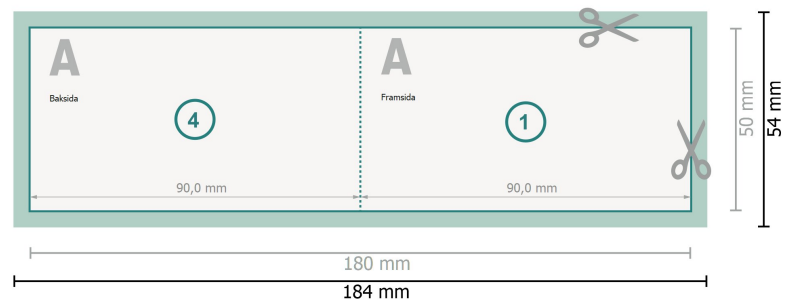

# Vikta kort med partiell varmfolieprägling, liggande format, 9,0 x 5,0 cm

1-veck

## Dataformat (inkl. 2 mm beskäring):

18,4 x 5,4 cm

## Slutformat:

18 x 5 cm

## Slutformat (stängt):

9 x 5 cm