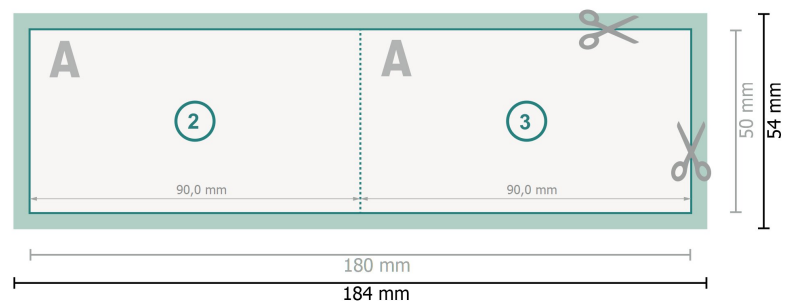

# Vikta kort med partiell varmfolieprägling, liggande format, 9,0 x 5,0 cm

1-veck

## Dataformat (inkl. 2 mm beskäring):

18,4 x 5,4 cm

## Slutformat:

18 x 5 cm

## Slutformat (stängt):

9 x 5 cm