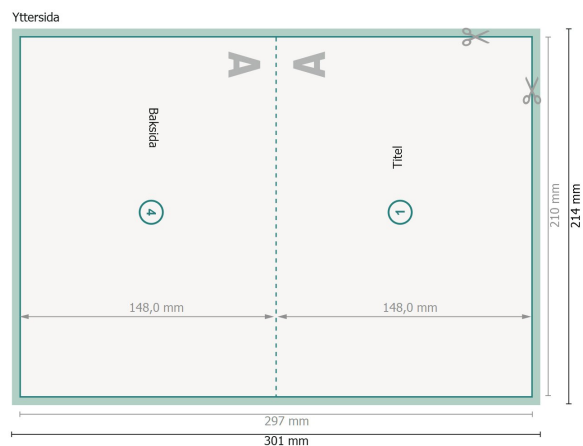

# Vikta kort med partiell varmfolieprägling, A5 liggande format, räffling långsida

1-veck

Vy roterad 90 grader.

## Dataformat (inkl. 2 mm beskärning):

30,1 x 21,4 cm

## Slutformat:

29,7 x 21 cm

## Slutformat (stängt):

21 x 14,8 cm