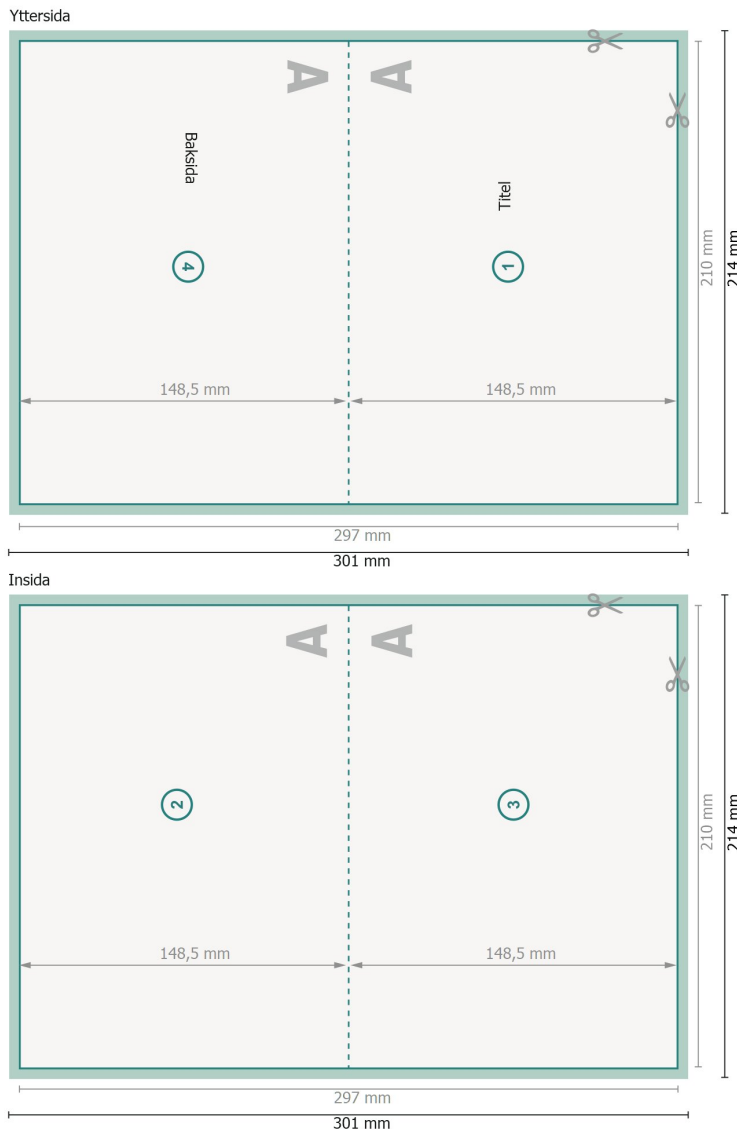

Vikta kort med partiell varmfolieprägling, A5 liggande format, räffling lång:

1-veck

Dataformat (inkl. 2 mm beskärning):

30,1 x 21,4 cm

beskärning:

2 mm

Slutformat:

29,7 x 21 cm

Slutformat (stängt):

21 x 14,8 cm

Säkerhetsavstånd:

4 mm

Avstånd från text/information till slutformatets kant, detta förhindrar oönskade snittytor.

Förklaring av symboler

 Beskärning

 Läseriktning

 Slutformat

 Dataformat

 Här skär/stansar vi din produkt

 Bigning/Falsning

Vi ber dig beakta:

Vi ber dig lägga till skärmån och säkerhetsavstånd enligt vad som angivits.

Placera bakgrundsfärger, bilder eller grafik ända till dataformatets kant.