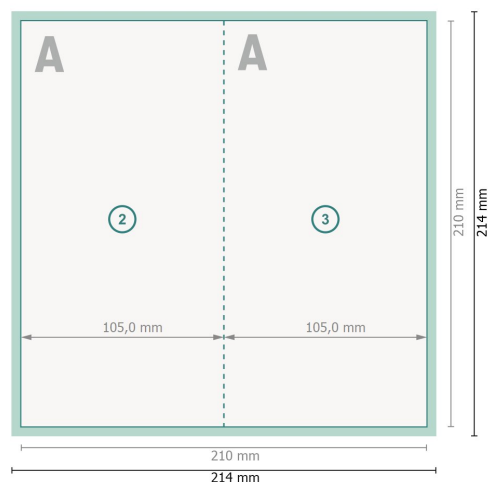

Vikta julkort stående format med partiell UV-lack, A65

4-sidig, 1-veck

Yttersida

Insida

Dataformat (inkl. 2 mm beskärning):

21,4 x 21,4 cm

beskärning:

2 mm

Slutformat:

21 x 21 cm

Slutformat (stängt):

10,5 x 21 cm

Säkerhetsavstånd:

4 mm

Avstånd från text/information till slutformatets kant, detta förhindrar oönskade snittytor.

Förklaring av symboler