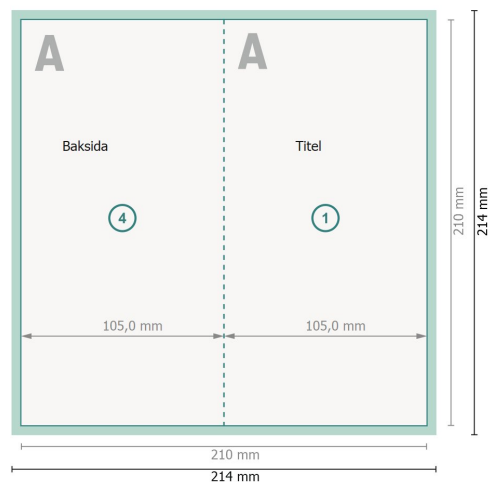

Vikta julkort stående format med partiell UV-lack, A65

4-sidig, 1-veck

Yttersida

Insida

Dataformat (inkl. 2 mm beskärning):

21,4 x 21,4 cm

beskärning:

2 mm

Slutformat:

21 x 21 cm

Slutformat (stängt):

10,5 x 21 cm

Säkerhetsavstånd:

4 mm

Avstånd från text/information till slutformatets kant, detta förhindrar oönskade snittytor.

Förklaring av symboler