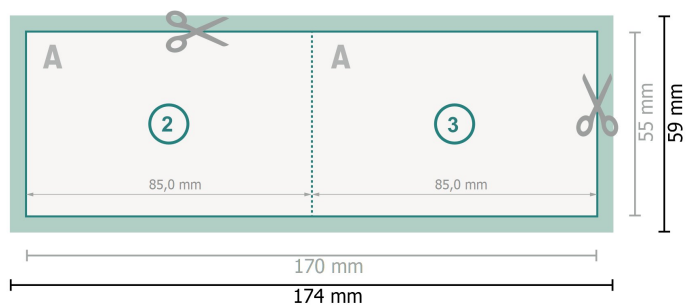

Vikta kort med partiell relieflack, liggande format, 8,5 x 5,5 cm

1-veck

Dataformat (inkl. 2 mm beskärning):

17,4 x 5,9 cm

beskärning:

2 mm

Slutformat:

17 x 5,5 cm

Slutformat (stängt):

8,5 x 5,5 cm

Säkerhetsavstånd:

4 mm

Avstånd från text/information till slutformatets kant, detta förhindrar oönskade snittytor.

Förklaring av symboler

 Beskärning

 Läseriktning

 Slutformat

 Dataformat

 Här skär/stansar vi din produkt

 Bigning/Falsning

Vi ber dig beakta:

Vi ber dig lägga till skärmån och säkerhetsavstånd enligt vad som angivits.

Placera bakgrundsfärger, bilder eller grafik ända till dataformatets kant.