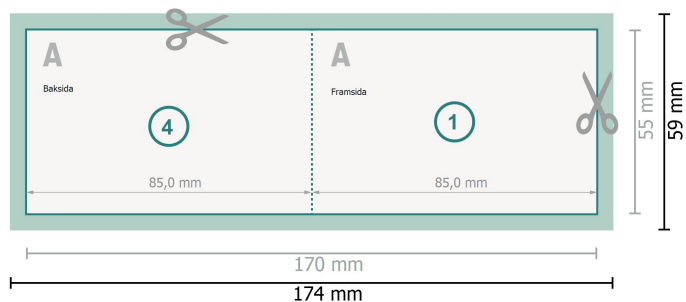

Vikta kort med partiell relieflack, liggande format, 8,5 x 5,5 cm

1-veck

Dataformat (inkl. 2 mm beskärning):

17,4 x 5,9 cm

beskärning:

2 mm

Slutformat:

17 x 5,5 cm

Slutformat (stängt):

8,5 x 5,5 cm

Säkerhetsavstånd:

4 mm

Avstånd från text/information till slutformatets kant, detta förhindrar oönskade snittytor.

Förklaring av symboler

 Beskärning

 Läseriktning

 Slutformat

 Dataformat

 Här skär/stansar vi din produkt

 Bigning/Falsning

Vi ber dig beakta:

Vi ber dig lägga till skärmån och säkerhetsavstånd enligt vad som angivits.

Placera bakgrundsfärger, bilder eller grafik ända till dataformatets kant.