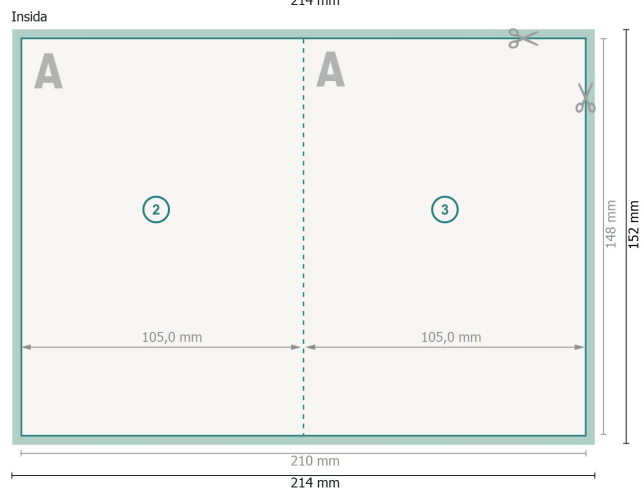

Vikta kort med partiell relieflack, stående format, A6

4-sidig, 1-veck

Dataformat (inkl. 2 mm beskärning):

21,4 x 15,2 cm

beskärning:

2 mm

Slutformat:

21 x 14,8 cm

Slutformat (stängt):

10,5 x 14,8 cm

Säkerhetsavstånd:

4 mm

Avstånd från text/information till slutformatets kant, detta förhindrar oönskade snittytor.

Förklaring av symboler

 Beskärning

 Läseriktning