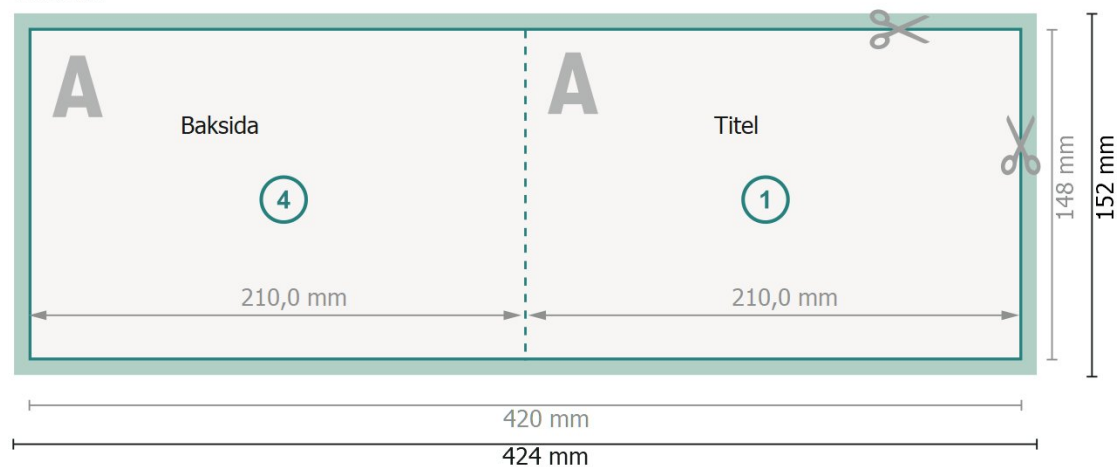

Vikta kort med partiell relieflack, liggande format, A5

1-veck

Yttersida

Innsida

Dataformat (inkl. 2 mm beskärning):

42,4 x 15,2 cm

beskärning:

2 mm

Slutformat:

42 x 14,8 cm

Slutformat (stängt):

21 x 14,8 cm

Säkerhetsavstånd:

4 mm

Avstånd från text/information till slutformatets kant, detta förhindrar oönskade snittytor.

Förklaring av symboler