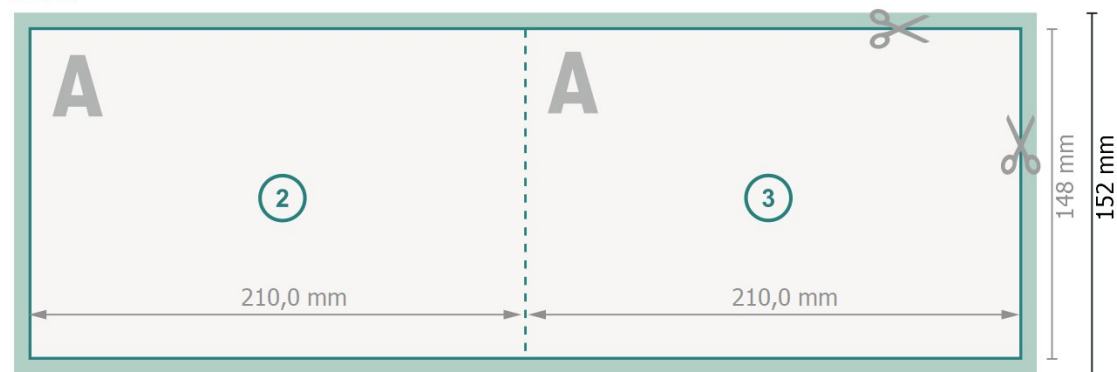

Vikta kort med partiell relieflack, liggande format, A5

1-veck

Yttersida

Innsida

Dataformat (inkl. 2 mm beskärning):

42,4 x 15,2 cm

beskärning:

2 mm

Slutformat:

42 x 14,8 cm

Slutformat (stängt):

21 x 14,8 cm

Säkerhetsavstånd:

4 mm

Avstånd från text/information till slutformatets kant, detta förhindrar oönskade snittytor.

Förklaring av symboler