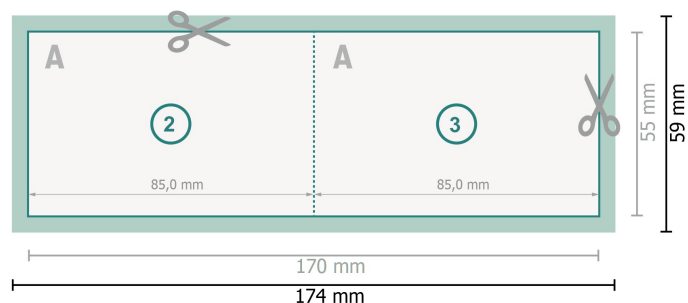

Vikta kort med partiell varmfolieprägling, liggande format, 8,5 x 5,5 cm

1-veck

Dataformat (inkl. 2 mm beskärning):

17,4 x 5,9 cm

beskärning:

2 mm

Slutformat:

17 x 5,5 cm

Slutformat (stängt):

8,5 x 5,5 cm

Säkerhetsavstånd:

4 mm

Avstånd från text/information till slutformatets kant, detta förhindrar oönskade snittytor.

Förklaring av symboler

 Beskärning

 Läseriktning

 Slutformat

 Dataformat

 Här skär/stansar vi din produkt

 Bigning/Falsning

Vi ber dig beakta:

Vi ber dig lägga till skärmån och säkerhetsavstånd enligt vad som angivits.

Placera bakgrundsfärger, bilder eller grafik ända till dataformatets kant.