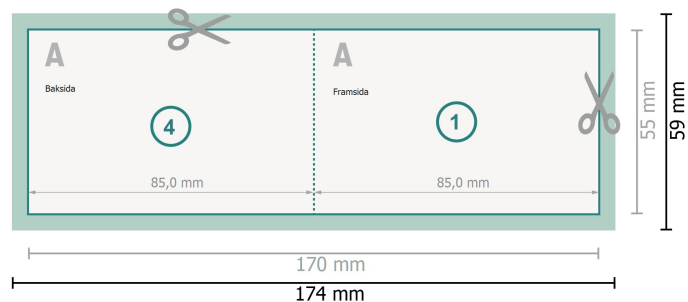

Vikta kort med partiell varmfolieprägling, liggande format, 8,5 x 5,5 cm

1-veck

Dataformat (inkl. 2 mm beskärning):

17,4 x 5,9 cm

beskärning:

2 mm

Slutformat:

17 x 5,5 cm

Slutformat (stängt):

8,5 x 5,5 cm

Säkerhetsavstånd:

4 mm

Avstånd från text/information till slutformatets kant, detta förhindrar oönskade snittytor.

Förklaring av symboler

 Beskärning

 Läseriktning

 Slutformat

 Dataformat

 Här skär/stansar vi din produkt

 Bigning/Falsning

Vi ber dig beakta:

Vi ber dig lägga till skärmån och säkerhetsavstånd enligt vad som angivits.

Placera bakgrundsfärger, bilder eller grafik ända till dataformatets kant.