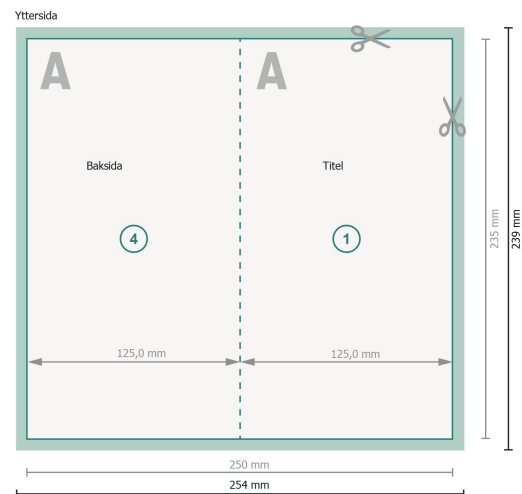

# Vikta kort med partiell UV-lack, stående format, Maxi

1-veck

**Dataformat (inkl. 2 mm beskärning):**

25,4 x 23,9 cm

**beskärning:**

2 mm

**Slutformat:**

25 x 23,5 cm

**Slutformat (stängt):**

12,5 x 23,5 cm

**Säkerhetsavstånd:**

4 mm

Avstånd från text/information till slutformatets kant, detta förhindrar oönskade snittytor.

## Förklaring av symboler

 Beskärning

 Läseriktning

 Slutformat

 Dataformat

 Här skär/stansar vi din produkt

 Bigning/Falsning