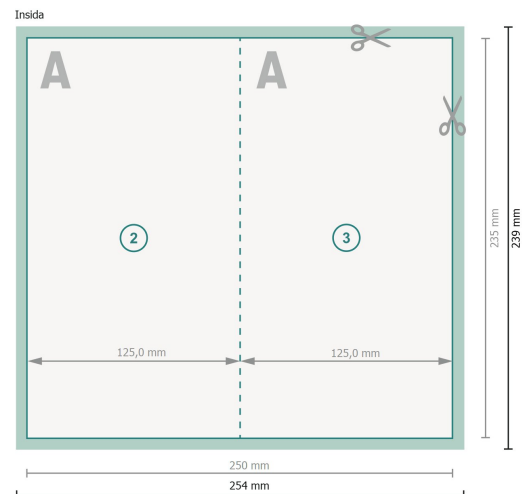

# Vikta kort med partiell UV-lack, stående format, Maxi

1-veck

**Dataformat (inkl. 2 mm beskärning):**

25,4 x 23,9 cm

**beskärning:**

2 mm

**Slutformat:**

25 x 23,5 cm

**Slutformat (stängt):**

12,5 x 23,5 cm

**Säkerhetsavstånd:**

4 mm

Avstånd från text/information till slutformatets kant, detta förhindrar oönskade snittytor.

## Förklaring av symboler

 Beskärning

 Läseriktning

 Slutformat

 Dataformat

 Här skär/stansar vi din produkt

 Bigning/Falsning