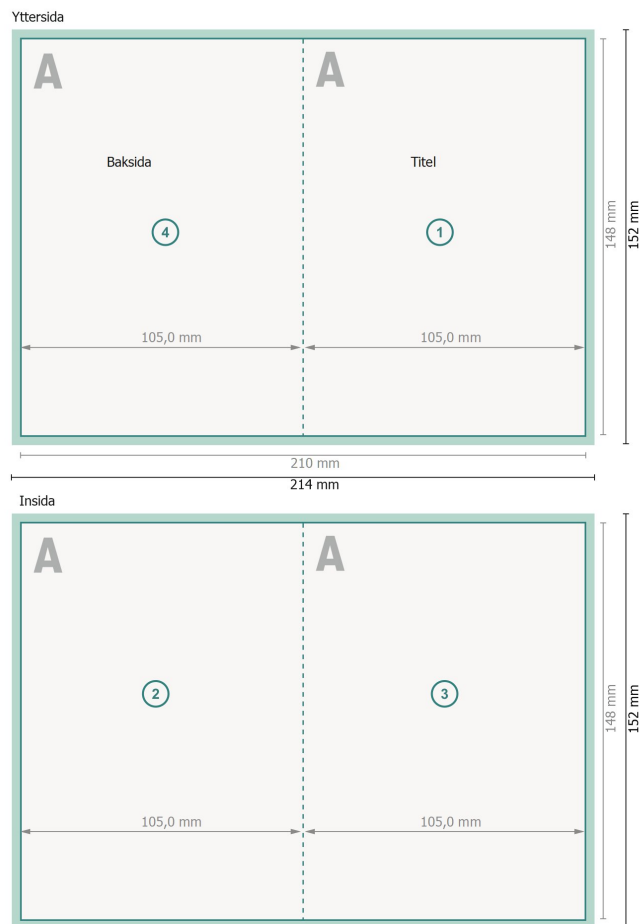

Vikta julkort stående format med partiell relieflack, A6

4-sidig, 1-veck

Dataformat (inkl. 2 mm beskärning):

21,4 x 15,2 cm

beskärning:

2 mm

Slutformat:

21 x 14,8 cm

Slutformat (stängt):

10,5 x 14,8 cm

Säkerhetsavstånd:

4 mm

Avstånd från text/information till slutformatets kant, detta förhindrar oönskade snittytor.

Förklaring av symboler

 Beskärning

 Läseriktning

 Slutformat

 Dataformat

 Här skär/stansar vi din produkt

 Bigning/Falsning

Vi ber dig beakta:

Vi ber dig lägga till skärmån och säkerhetsavstånd enligt vad som angivits.

Placera bakgrundsfärger, bilder eller grafik ända till dataformatets kant.