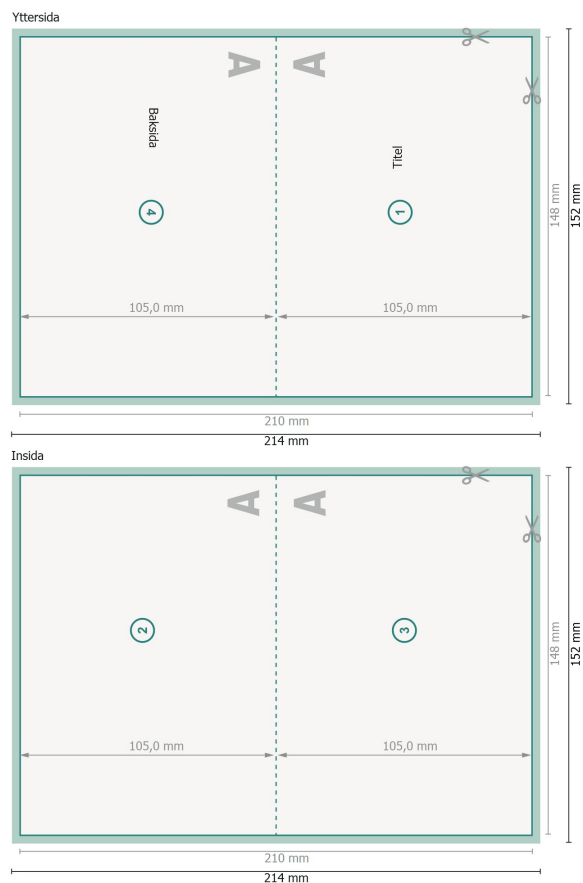

Vikta julkort med partiell UV-lack, A6 liggande format, räffling långsida

1-veck

Dataformat (inkl. 2 mm beskärning):

21,4 x 15,2 cm

beskärning:

2 mm

Slutformat:

21 x 14,8 cm

Slutformat (stängt):

14,8 x 10,5 cm

Säkerhetsavstånd:

4 mm

Avstånd från text/information till slutformatets kant, detta förhindrar oönskade snittytor.

Förklaring av symboler

 Beskärning

 Läseriktning

 Slutformat

 Dataformat

 Här skär/stansar vi din produkt

 Bigning/Falsning

Vi ber dig beakta:

Vi ber dig lägga till skärmån och säkerhetsavstånd enligt vad som angivits.

Placera bakgrundsfärger, bilder eller grafik ända till dataformatets kant.