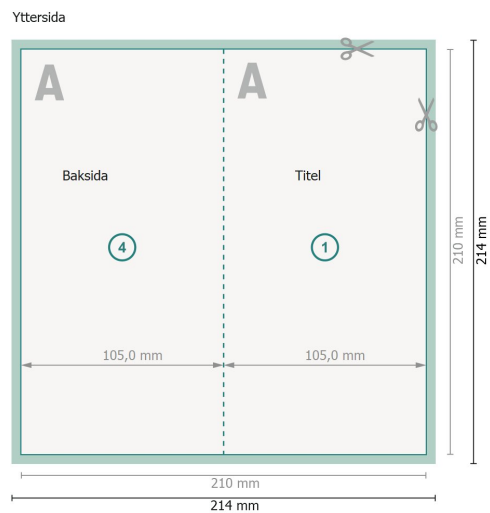

# Vikta kort med partiell relieflack, stående format, A65

## 4-sidig, 1-veck

**Dataformat (inkl. 2 mm beskärning):**

21,4 x 21,4 cm

**beskärning:**

2 mm

**Slutformat:**

21 x 21 cm

**Slutformat (stängt):**

10,5 x 21 cm

**Säkerhetsavstånd:**

4 mm

Avstånd från text/information till slutformatets kant, detta förhindrar oönskade snittytor.