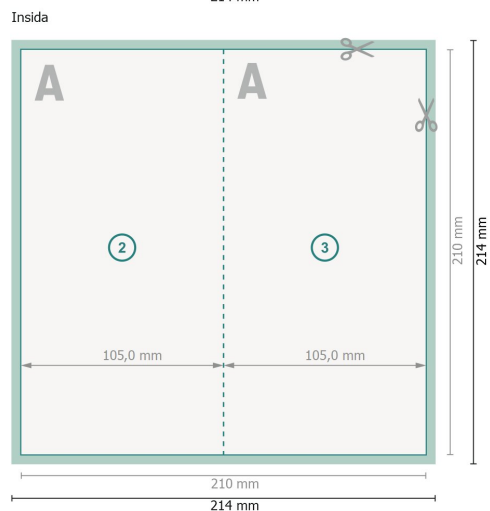

# Vikta kort med partiell relieflack, stående format, A65

## 4-sidig, 1-veck

**Dataformat (inkl. 2 mm beskärning):**

21,4 x 21,4 cm

**beskärning:**

2 mm

**Slutformat:**

21 x 21 cm

**Slutformat (stängt):**

10,5 x 21 cm

**Säkerhetsavstånd:**

4 mm

Avstånd från text/information till slutformatets kant, detta förhindrar oönskade snittytor.