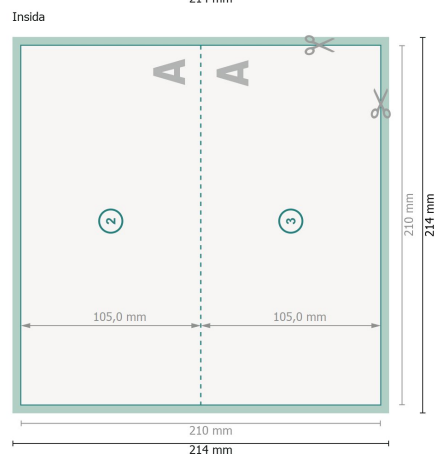

Vikta kort med partiell varmfolieprägling, A65 liggande format, räffling långsida

1-veck

Vy roterad 90 grader.

Dataformat (inkl. 2 mm beskärning):

21,4 x 21,4 cm

beskärning:

2 mm

Slutformat:

21 x 21 cm

Slutformat (stängt):

21 x 10,5 cm

Säkerhetsavstånd:

4 mm

Avstånd från text/information till slutformatets kant, detta förhindrar oönskade snittytor.

Förklaring av symboler

 Beskärning