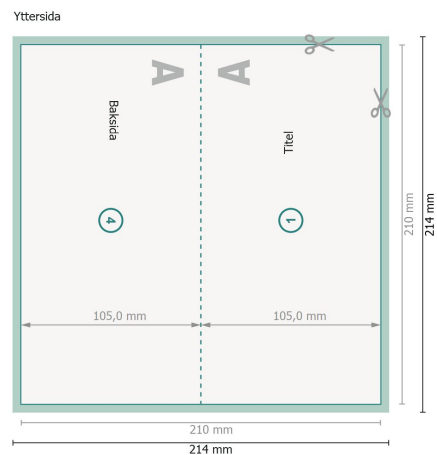

Vikta kort med partiell varmfolieprägling, A65 liggande format, räffling långsida

1-veck

Vy roterad 90 grader.

Dataformat (inkl. 2 mm beskärning):

21,4 x 21,4 cm

beskärning:

2 mm

Slutformat:

21 x 21 cm

Slutformat (stängt):

21 x 10,5 cm

Säkerhetsavstånd:

4 mm

Avstånd från text/information till slutformatets kant, detta förhindrar oönskade snittytor.

Förklaring av symboler

 Beskärning

 Läseriktning

 Slutformat

 Dataformat

 Här skär/stansar vi din produkt

 Bigning/Falsning

Vi ber dig beakta:

Vi ber dig lägga till skärmån och säkerhetsavstånd enligt vad som angivits.

Placera bakgrundsfärger, bilder eller grafik ända till dataformatets kant.