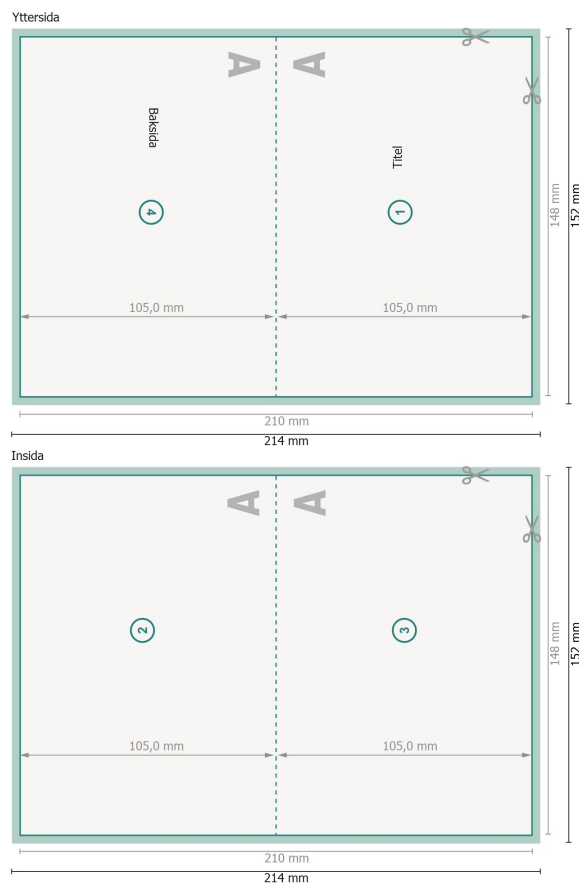

Vikta kort med partiell relieflack, A6 liggande format, räffling långsida

1-veck

Vy roterad 90 grader.

Dataformat (inkl. 2 mm beskärning):

21,4 x 15,2 cm

beskärning:

2 mm

Slutformat:

21 x 14,8 cm

Slutformat (stängt):

14,8 x 10,5 cm

Säkerhetsavstånd:

4 mm

Avstånd från text/information till slutformatets kant, detta förhindrar oönskade snittytor.

Förklaring av symboler

 Beskärning

 Läseriktning

 Slutformat

 Dataformat

 Här skär/stansar vi din produkt

 Bigning/Falsning

Vi ber dig beakta:

Vi ber dig lägga till skärmån och säkerhetsavstånd enligt vad som angivits.

Placera bakgrundsfärger, bilder eller grafik ända till dataformatets kant.