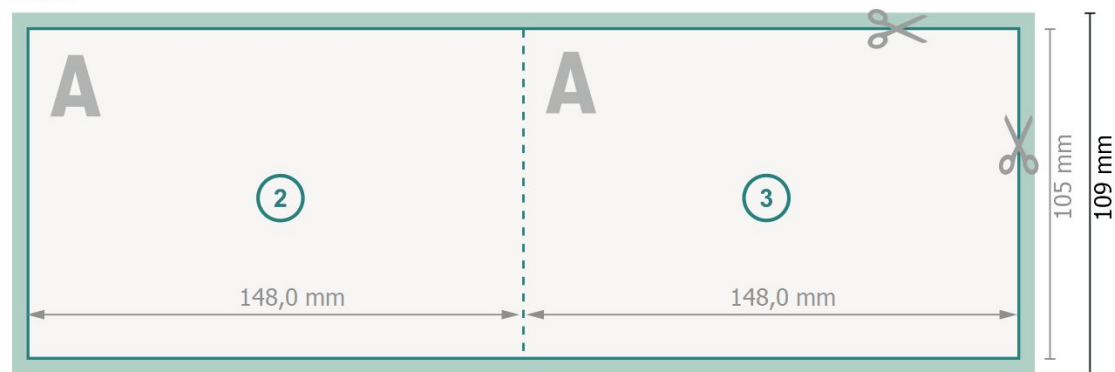

Vikta kort med partiell relieflack, liggande format, A6

1-veck

Yttersida

Innsida

Dataformat (inkl. 2 mm beskärning):

30 x 10,9 cm

beskärning:

2 mm

Slutformat:

29,6 x 10,5 cm

Slutformat (stängt):

14,8 x 10,5 cm

Säkerhetsavstånd:

4 mm

Avstånd från text/information till slutformatets kant, detta förhindrar oönskade snittytor.

Förklaring av symboler