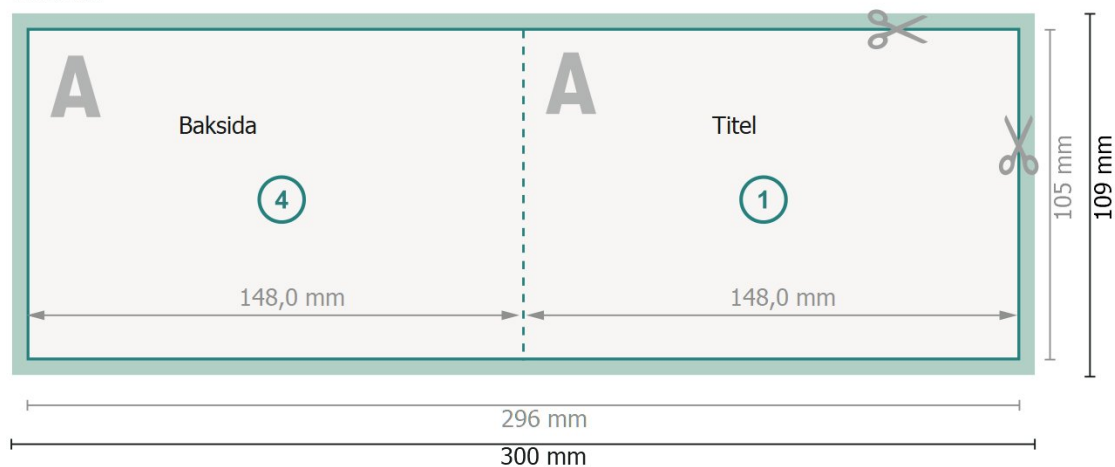

Vikta kort med partiell relieflack, liggande format, A6

1-veck

Yttersida

Innsida

Dataformat (inkl. 2 mm beskärning):

30 x 10,9 cm

beskärning:

2 mm

Slutformat:

29,6 x 10,5 cm

Slutformat (stängt):

14,8 x 10,5 cm

Säkerhetsavstånd:

4 mm

Avstånd från text/information till slutformatets kant, detta förhindrar oönskade snittytor.

Förklaring av symboler