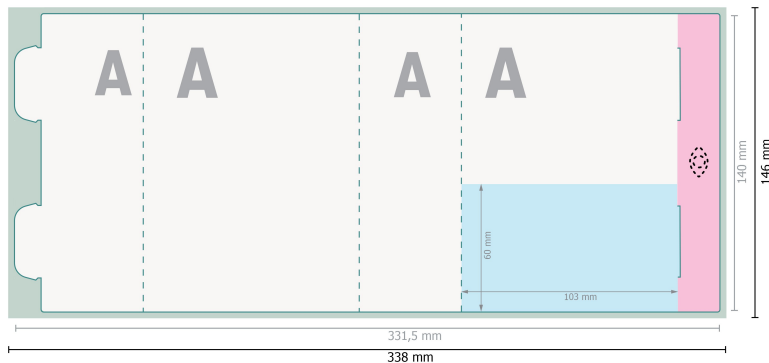

# POLYCLEAN ActiveTowel® Sports, sporthandduk i mikrofiber, 100 x 40 c Pappersfodral

Placera ingen viktig information här.

Ta bort stanskonturen från nedladdningsförelägen, innan du skapar dina tryckdata. Vi ber dig förtydliga stanskonturens läge med hjälp av en ytterligare fil (info-fil).

## Dataformat (inkl. 3 mm beskärning):

33,8 x 14,6 cm

## Slutformat:

33,15 x 14 cm

## Säkerhetsavstånd:

5 mm

Avstånd från text/information till slutformatets kant, detta förhindrar oönskade snittytor.