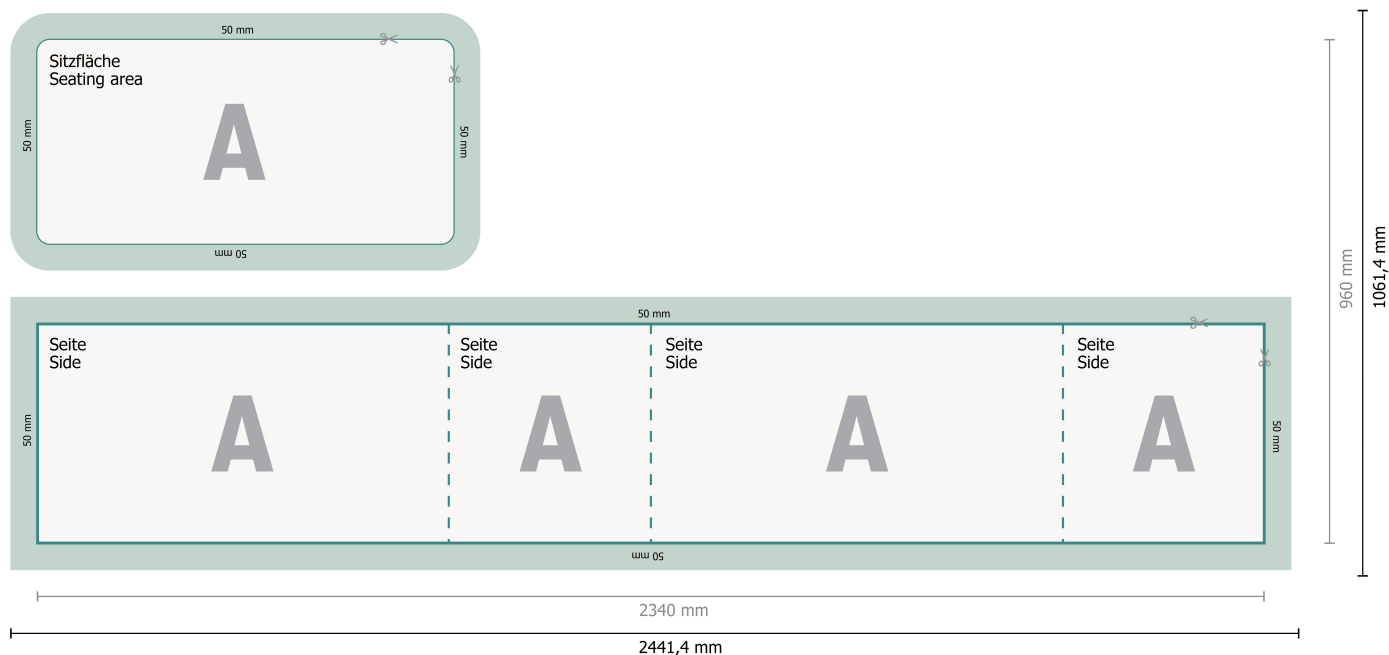

# Sittkuber för 2 personer

**Dataformat (inkl. skärmån):**  
244,14 x 106,14 cm

**Slutformat:**  
234 x 96 cm

Ta bort stanskonturen från nedladdningsförlagan, innan du skapar dina tryckdata.

Vi ber dig förtydliga stanskonturens läge med hjälp av en ytterligare fil (info-fil).

## Förklaring av symboler

**A** Läseriktning

— Slutformat

— Dataformat

✂ Här skär/stansar vi din produkt

■ skärmån

- - - Bigning/Falsning

## Vi ber dig beakta:

Vi ber dig lägga till skärmån och säkerhetsavstånd enligt vad som angivits.

Placera bakgrundsfärger, bilder eller grafik ända till dataformatets kant.

Vid produktion kan avvikelser uppträda på grund av skärning, stansning och falsning.