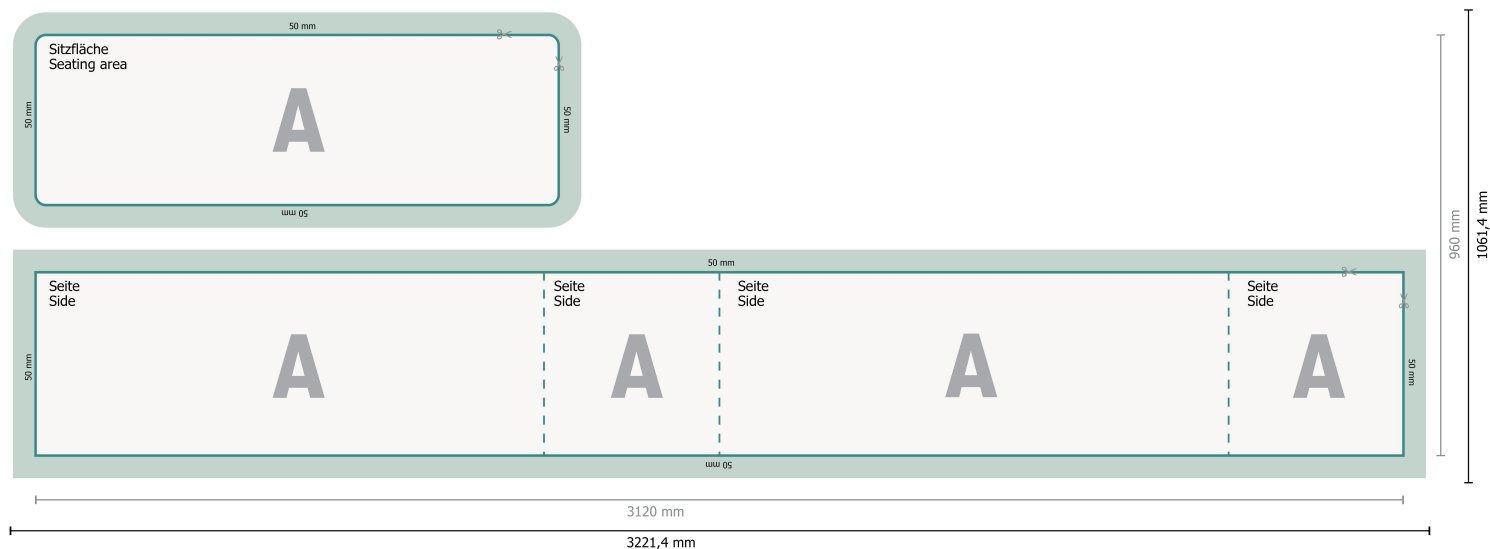

Sittkuber för 3 personer

Dataformat (inkl. skärmån):
322,14 x 106,14 cm

Slutformat:
312 x 96 cm

Ta bort stanskonturen från nedladdningsförlagan, innan du skapar dina tryckdata. Vi ber dig förtydliga stanskonturens läge med hjälp av en ytterligare fil (info-fil).

Förklaring av symboler

A Läseriktning

— Slutformat

— Dataformat

 Här skär/stansar vi din produkt

 skärmån

- - - Bigning/Falsning

Vi ber dig beakta:

Vi ber dig lägga till skärmån och säkerhetsavstånd enligt vad som angivits.

Placera bakgrundsfärger, bilder eller grafik ända till dataformatets kant.

Vid produktion kan avvikelser uppträda på grund av skärning, stansning och falsning.