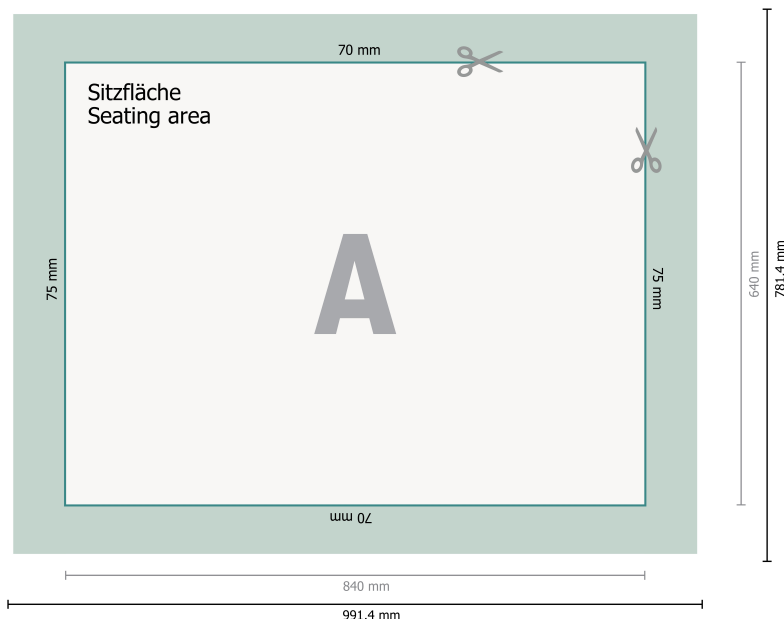

Ta bort stanskonturen från nedladdningsförlagan, innan du skapar dina tryckdata. Vi ber dig förtydliga stanskonturens läge med hjälp av en ytterligare fil (info-fil).

Dataformat (inkl. skärmån) ryggstöd:
122,14 x 78,14 cm

Slutformat ryggstöd:
112 x 68 cm

Dataformat (inkl. skärmån) sätets sittyta:
99,14 x 78,14 cm

Slutformat sätets sittyta:
84 x 64 cm

Förklaring av symboler

- Läseriktning
- Slutformat
- Dataformat
- Här skär/stansar vi din produkt
- skärmån
- Bigning/Falsning

Vi ber dig beakta:

Vi ber dig lägga till skärmån och säkerhetsavstånd enligt vad som angivits.

Placera bakgrundsfärger, bilder eller grafik ända till dataformatets kant.

Vid produktion kan avvikelser uppträda på grund av skärning, stansning och falsning.

Du hittar anvisningar för tryck under menypunkten *Tryckfiler* på www.onlineprinters.se