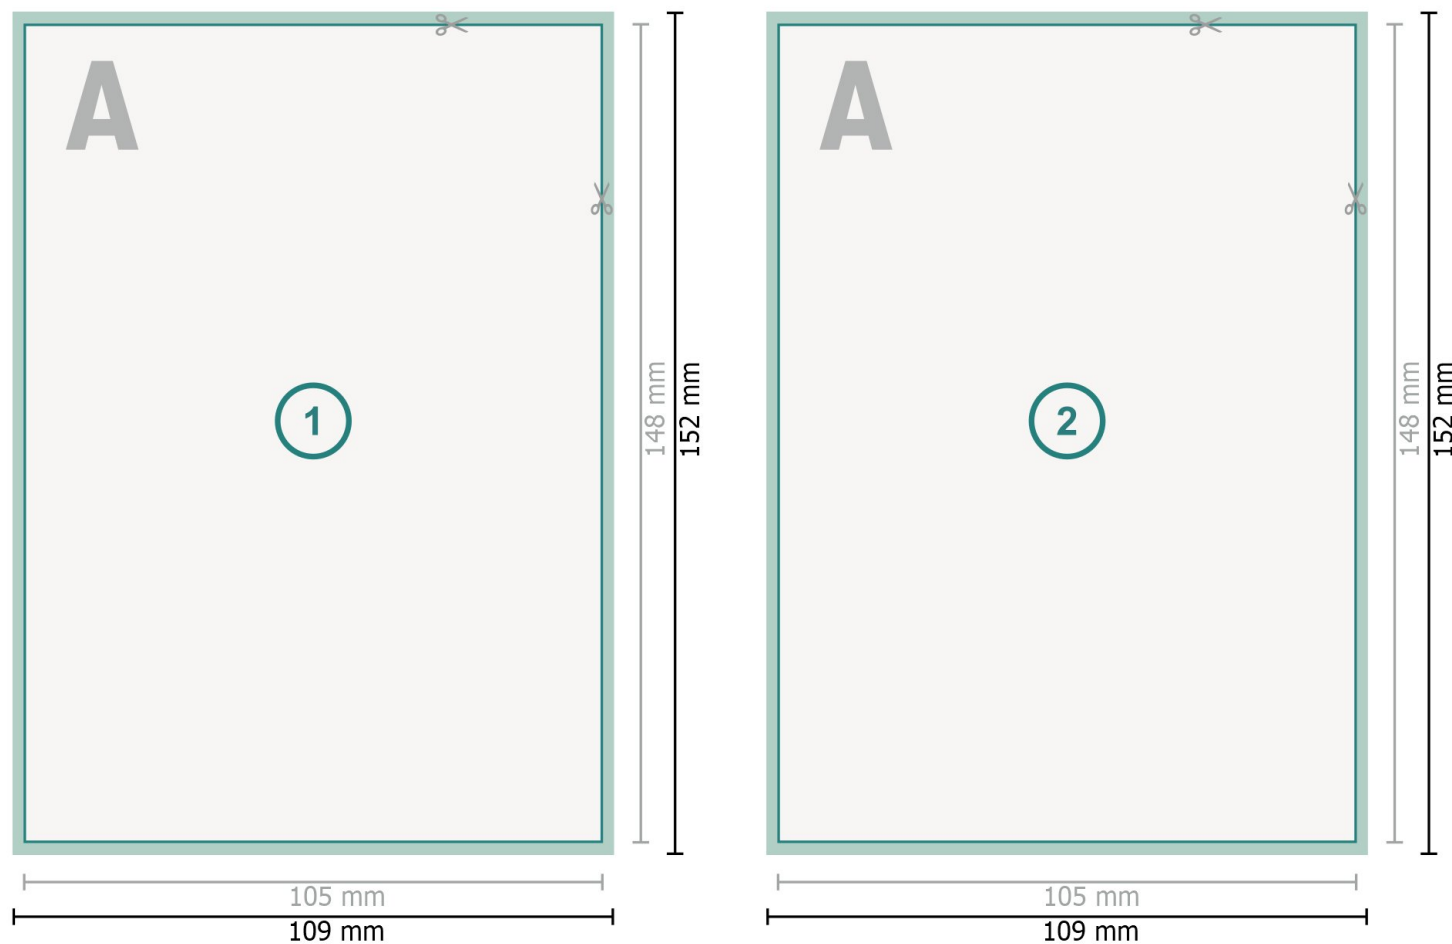

### Dataformat (inkl. mm beskärning):

10,9 x 15,2 cm

### beskärning:

mm

### Slutformat:

10,5 x 14,8 cm

### Säkerhetsavstånd:

4 mm

Avstånd från text/information till slutformatets kant, detta förhindrar oönskade snittytor.