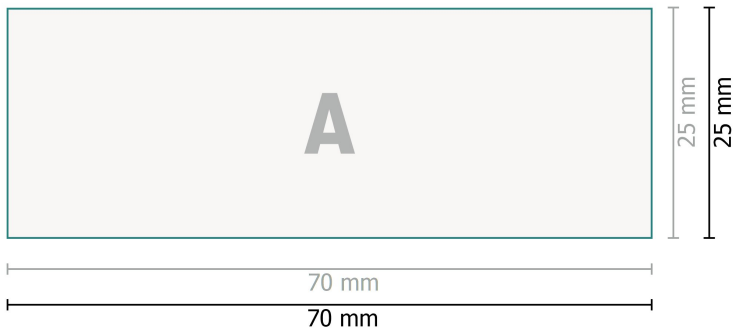

Stämpelplatta för Printy 4915

Texter, objekt och grafik måste skapas i 100% svart,
inga gråskalor

Dataformat:

7 x 2,5 cm

Säkerhetsavstånd:

1 mm

Avstånd från text/information till slutforma-
tets kant, detta förhindrar oönskade snitty-
tor.

Förklaring av symboler

A Läseriktning

— Slutformat

— Dataformat

Vi ber dig beakta:

Vi ber dig lägga till skärmån och säkerhetsavstånd enligt vad som angivits.

Placera bakgrundsfärger, bilder eller grafik ända till dataforma-
tets kant.

Vid produktion kan avvikelser
uppträda på grund av skärning,
stansning och falsning.

Du hittar anvisningar för tryck
under menypunkten *Tryckfiler* på
www.onlineprinters.se