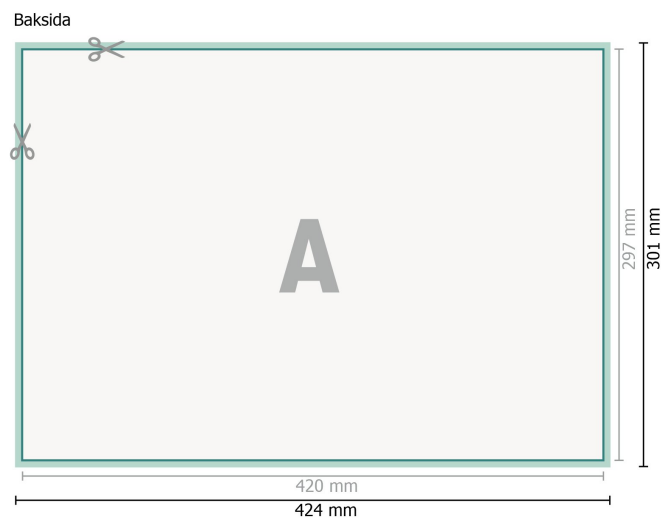

Självkopierande papper, liggande format, A3

Dataformat (inkl. 2 mm beskärning):

42,4 x 30,1 cm

beskärning:

2 mm

Slutformat:

42 x 29,7 cm

Säkerhetsavstånd:

4 mm

Avstånd från text/information till slutformatets kant, detta förhindrar oönskade snittytor.

Förklaring av symboler

 Beskärning

 Läseriktning

 Slutformat

 Dataformat

Vi ber dig beakta: