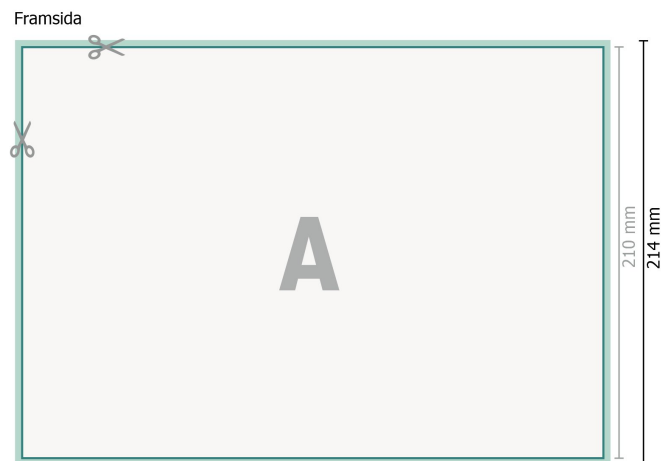

Självkopierande papper, liggande format, A4

Dataformat (inkl. 2 mm beskärning):

30,1 x 21,4 cm

beskärning:

2 mm

Slutformat:

29,7 x 21 cm

Säkerhetsavstånd:

4 mm

Avstånd från text/information till slutformatets kant, detta förhindrar oönskade snittytor.

Förklaring av symboler

 Beskärning

 Läseriktning

 Slutformat

 Dataformat

Vi ber dig beakta: