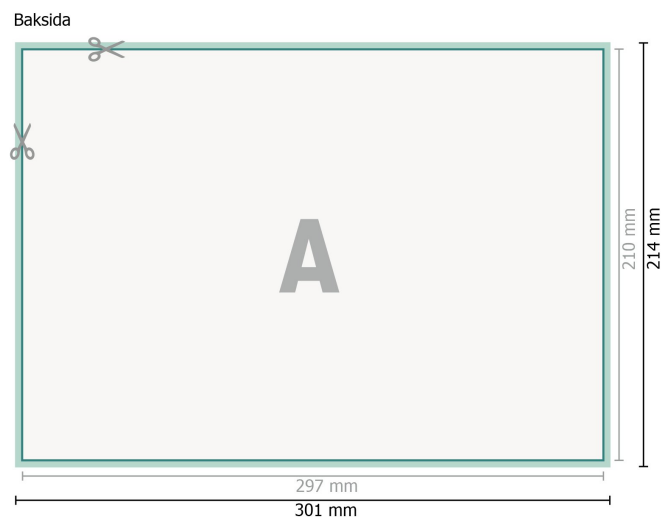

Självkopierande papper, liggande format, A4

Dataformat (inkl. 2 mm beskärning):

30,1 x 21,4 cm

beskärning:

2 mm

Slutformat:

29,7 x 21 cm

Säkerhetsavstånd:

4 mm

Avstånd från text/information till slutformatets kant, detta förhindrar oönskade snittytor.

Förklaring av symboler

 Beskärning

 Läseriktning

 Slutformat

 Dataformat

Vi ber dig beakta: