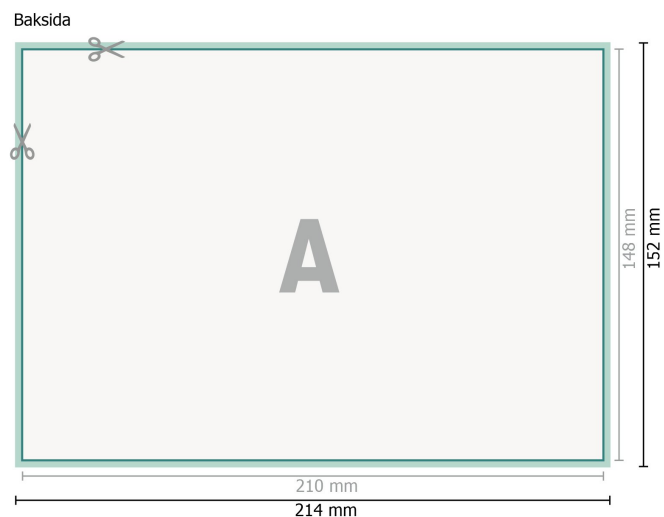

# Självkopierande papper, liggande format, A5

**Dataformat (inkl. 2 mm beskärning):**

21,4 x 15,2 cm

**beskärning:**

2 mm

**Slutformat:**

21 x 14,8 cm

**Säkerhetsavstånd:**

4 mm

Avstånd från text/information till slutformatets kant, detta förhindrar oönskade snittytor.