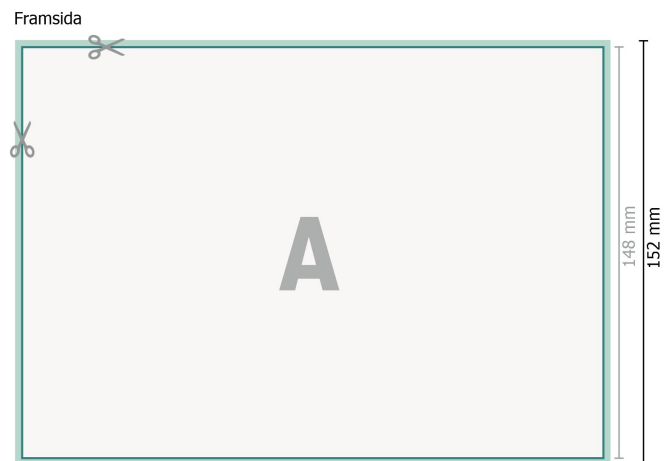

# Självkopierande papper, liggande format, A5

**Dataformat (inkl. 2 mm beskärning):**

21,4 x 15,2 cm

**beskärning:**

2 mm

**Slutformat:**

21 x 14,8 cm

**Säkerhetsavstånd:**

4 mm

Avstånd från text/information till slutformatets kant, detta förhindrar oönskade snittytor.