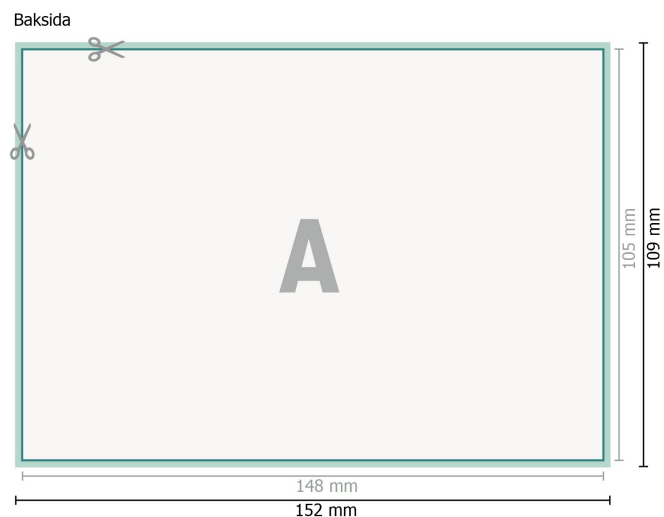

Självkopierande papper, liggande format, A6

Dataformat (inkl. 2 mm beskärning):

15,2 x 10,9 cm

beskärning:

2 mm

Slutformat:

14,8 x 10,5 cm

Säkerhetsavstånd:

4 mm

Avstånd från text/information till slutformatets kant, detta förhindrar oönskade snittytor.

Förklaring av symboler

 Beskärning

 Läseriktning

 Slutformat

 Dataformat

Vi ber dig beakta: