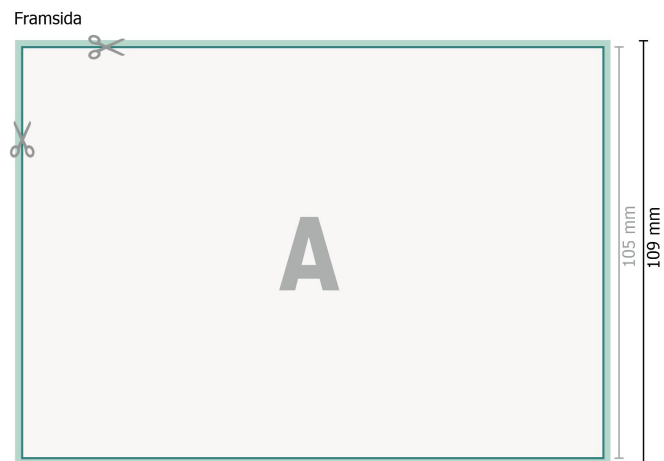

Självkopierande papper, liggande format, A6

Dataformat (inkl. 2 mm beskärning):

15,2 x 10,9 cm

beskärning:

2 mm

Slutformat:

14,8 x 10,5 cm

Säkerhetsavstånd:

4 mm

Avstånd från text/information till slutformatets kant, detta förhindrar oönskade snittytor.

Förklaring av symboler

 Beskärning

 Läseriktning

 Slutformat

 Dataformat

Vi ber dig beakta: