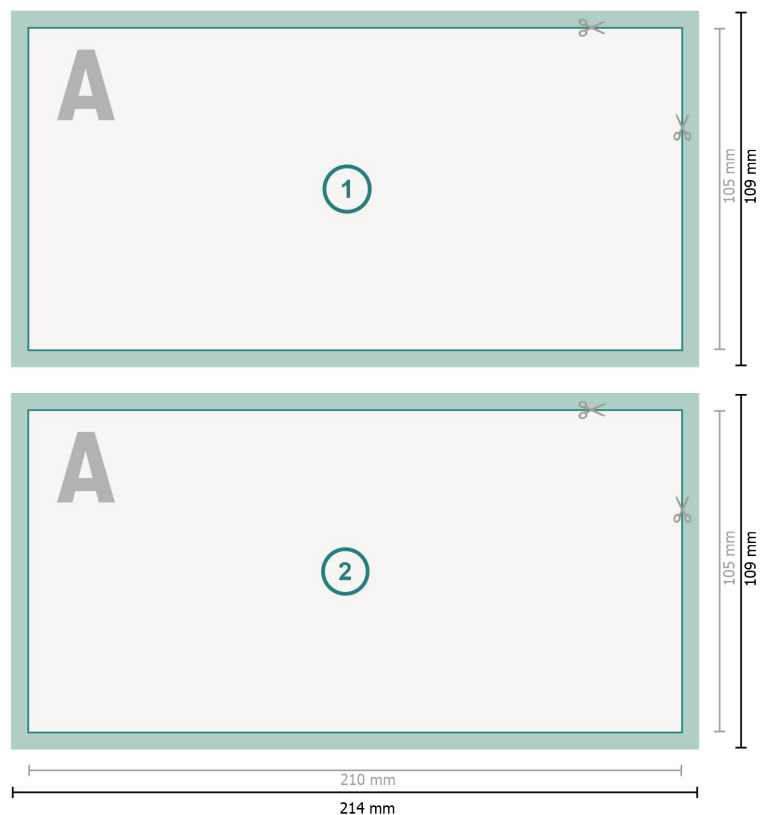

Selbstdurchschreibe-Sätze, Querformat, DL, 4/1-farbig

Dataformat (inkl. 2 mm beskärning):

21,4 x 10,9 cm

beskärning:

2 mm

Slutformat:

21 x 10,5 cm

Säkerhetsavstånd:

4 mm

Avstånd från text/information till slutformatets kant, detta förhindrar oönskade snittytor.

Vi ber dig beakta:

Vi ber dig lägga till skärmån och säkerhetsavstånd enligt vad som angivits.

Placera bakgrundsfärger, bilder eller grafik ända till dataformatets kant.

 Läseriktning

 Slutformat

 Dataformat