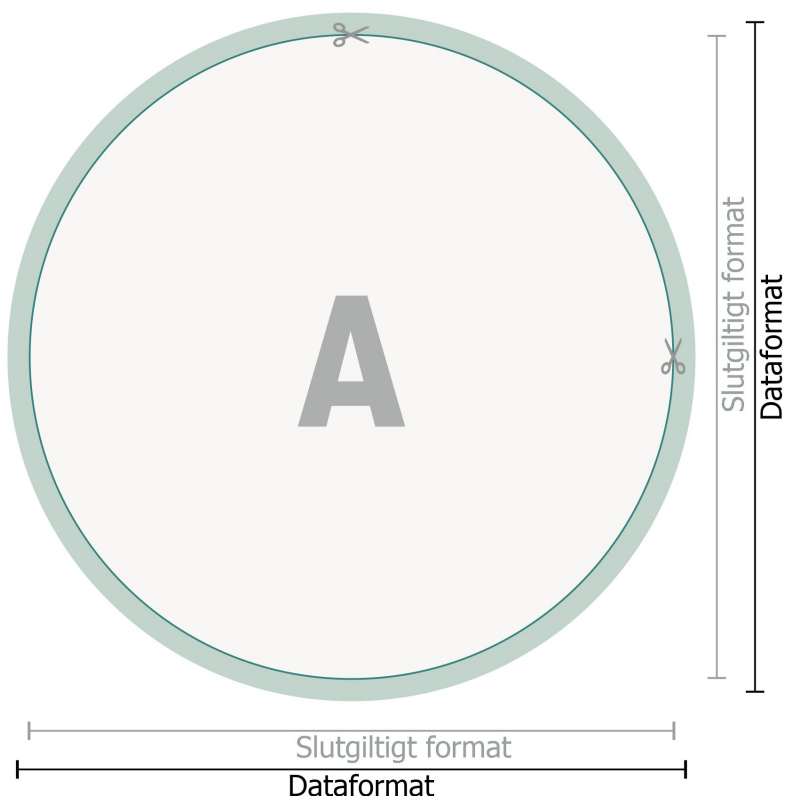

# Runda självhäftande etiketter i fritt format

### beskäring:

2 mm

### Säkerhetsavstånd:

4 mm

Avstånd från text/information till slutformatets kant, detta förhindrar oönskade snittytor.