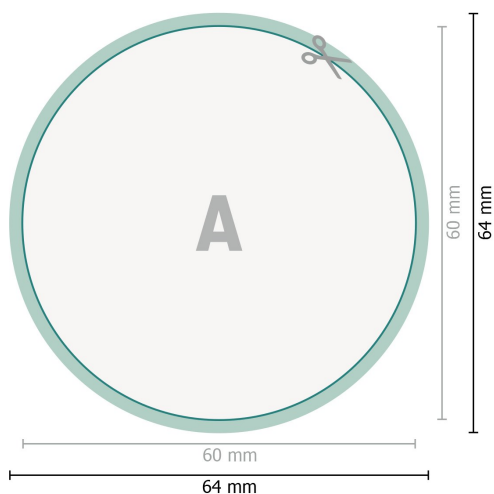

Aufkleber, rund, 6,0 cm Durchmesser

**Dataformat (inkl. mm beskärning):**

6,4 x 6,4 cm

beskärning:

mm

Slutformat:

6 x 6 cm

Säkerhetsavstånd:

4 mm

Avstånd från text/information till slutformatets kant, detta förhindrar oönskade snittytor.

Förklaring av symboler

 Beskärning

 Läseriktning

 Slutformat

 Dataformat

 Här skär/stansar vi din produkt

Vi ber dig beakta:

Vi ber dig lägga till skärmån och säkerhetsavstånd enligt vad som angivits.

Placera bakgrundsfärger, bilder eller grafik ända till dataformatets kant.

Vid produktion kan avvikelser uppträda på grund av skärning, stansning och falsning.