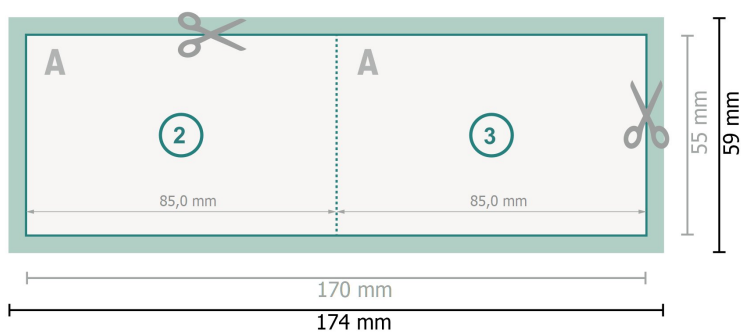

Vikta kort, liggande format, 8,5 x 5,5 cm

1-veck

Dataformat (inkl. 2 mm beskärning):

17,4 x 5,9 cm

beskärning:

2 mm

Slutformat:

17 x 5,5 cm

Slutformat (stängt):

8,5 x 5,5 cm

Säkerhetsavstånd:

4 mm

Avstånd från text/information till slutformatets kant, detta förhindrar oönskade snittytor.

Förklaring av symboler

 Beskärning

 Läseriktning