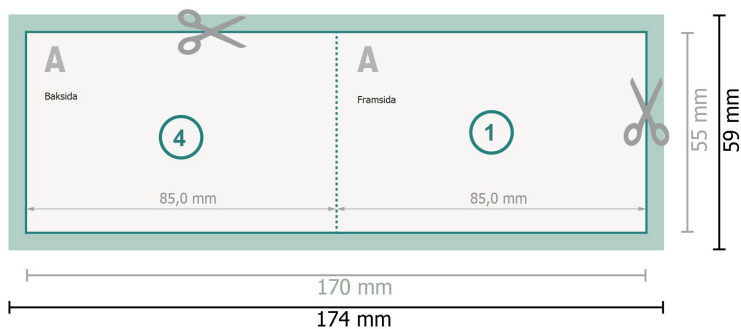

Vikta kort, liggande format, 8,5 x 5,5 cm

1-veck

Dataformat (inkl. 2 mm beskärning):

17,4 x 5,9 cm

beskärning:

2 mm

Slutformat:

17 x 5,5 cm

Slutformat (stängt):

8,5 x 5,5 cm

Säkerhetsavstånd:

4 mm

Avstånd från text/information till slutformatets kant, detta förhindrar oönskade snittytor.

Förklaring av symboler

 Beskärning

 Läseriktning