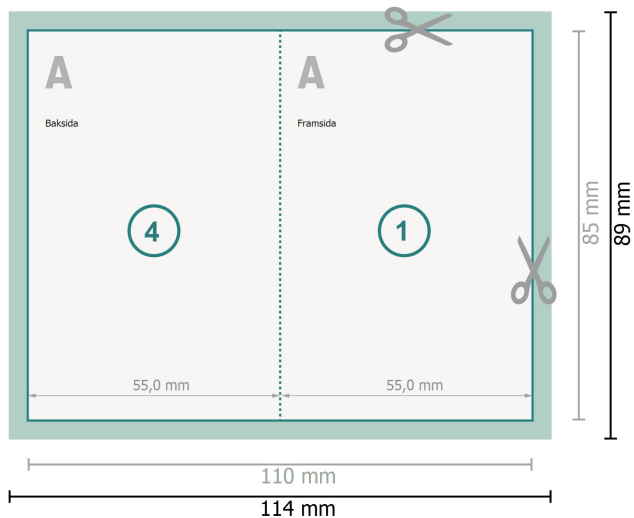

# Vikta kort, stående format, 5,5 x 8,5 cm

1-veck

## Dataformat (inkl. 2 mm beskärning):

11,4 x 8,9 cm

## Slutformat:

11 x 8,5 cm

## Slutformat (stängt):

5,5 x 8,5 cm