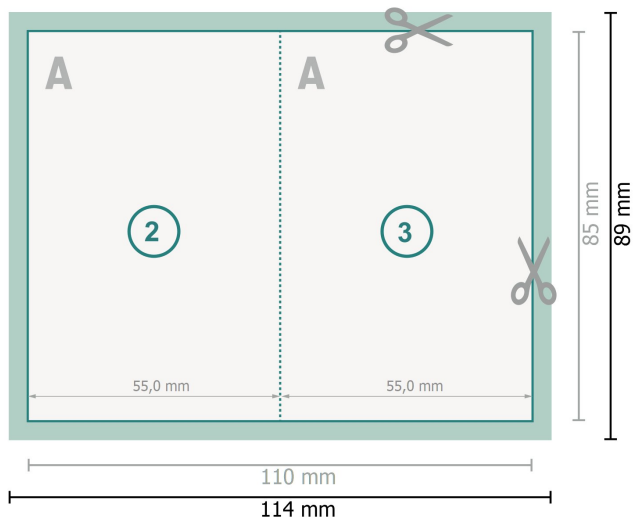

# Vikta kort, stående format, 5,5 x 8,5 cm

1-veck

## Dataformat (inkl. 2 mm beskärning):

11,4 x 8,9 cm

## Slutformat:

11 x 8,5 cm

## Slutformat (stängt):

5,5 x 8,5 cm