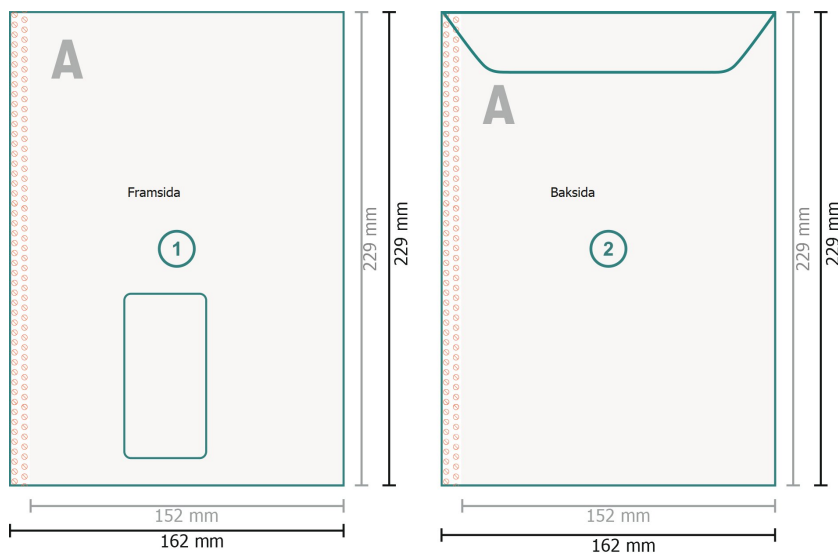

# Versandtasche C5, 4/4-farbig med fönster till vänster, 90 g/m<sup>2</sup> offsetpapper

## Slutformat:

16,2 x 22,9 cm

## Tryckbart område:

15,2 x 22,9 cm

## Säkerhetsavstånd:

4 mm

Avstånd från text/information till slutformats kant, detta förhindrar oönskade snittytor.