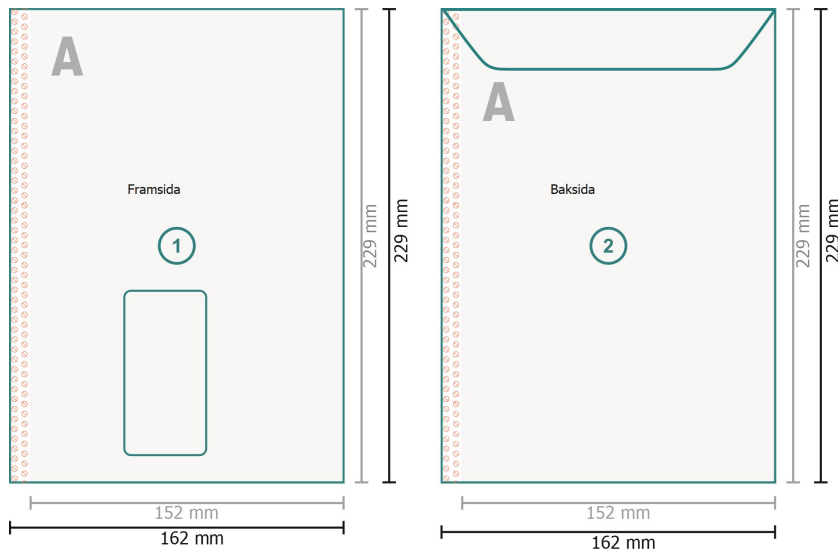

Versandtaschen Sonderfarben C5, mit Haftklebestreifen med fönster till vänster, 90 g/m² offsetpapper

Slutformat:

16,2 x 22,9 cm

Tryckbart område:

15,2 x 22,9 cm

Säkerhetsavstånd:

4 mm

Avstånd från text/information till slutformatets kant, detta förhindrar oönskade snittytor.

Förklaring av symboler

-  Beskäring
-  Läseriktning
-  Slutformat
-  Dataformat
-  Här skär/stansar vi din produkt
-  Inte tryckbar
-  Bigning/Falsning

Vi ber dig beakta:

Vi ber dig lägga till skärmån och säkerhetsavstånd enligt vad som angivits.

Placera bakgrundsfärger, bilder eller grafik ända till dataformatets kant.

Vid produktion kan avvikelser uppträda på grund av skärning, stansning och falsning.

Du hittar anvisningar för tryck under menypunkten *Tryckfiler* på www.onlineprinters.se