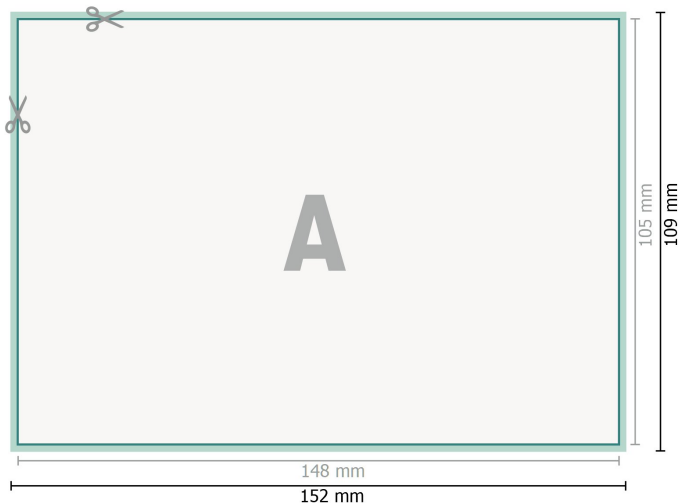

Framsida

Baksida

Dataformat (inkl. 2 mm beskärning):

15,2 x 10,9 cm

beskärning:

2 mm

Slutformat:

14,8 x 10,5 cm

Säkerhetsavstånd:

4 mm

Avstånd från text/information till slutformatets kant, detta förhindrar oönskade snittytor.

Förklaring av symboler

 Beskärning

 Läseriktning

 Slutformat

 Dataformat