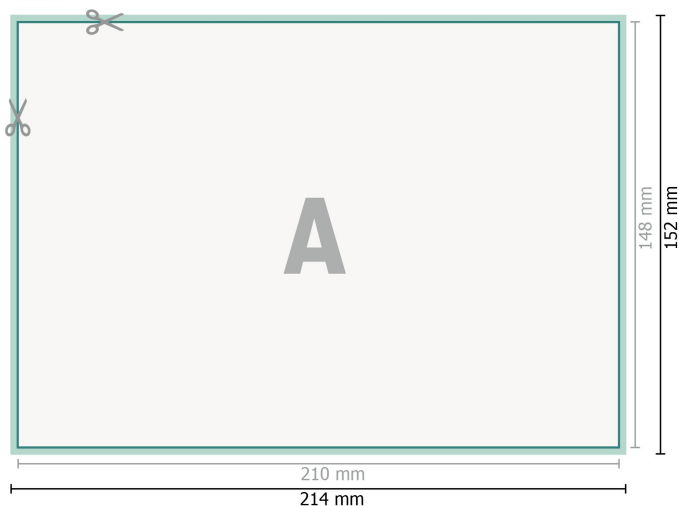

Framsida

Baksida

Dataformat (inkl. 2 mm beskärning):

21,4 x 15,2 cm

beskärning:

2 mm

Slutformat:

21 x 14,8 cm

Säkerhetsavstånd:

4 mm

Avstånd från text/information till slutformatets kant, detta förhindrar oönskade snittytor.

Förklaring av symboler

 Beskärning

 Läseriktning

 Slutformat

 Dataformat